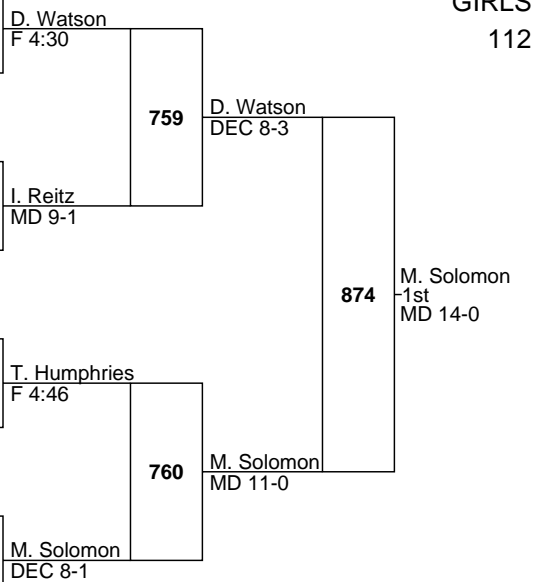

2025 PIAA Wrestling Championships

GIRLS

112

SE-1 Juliette Trout 10 Pleasant Valley-G 11

C-4 Emma Renninger 12 Athens-G 4 511 J. Trout TF 15-0 4:40

W-3 Daylee Watson 11 Conneaut-G 10 659 D. Watson F 4:30

SC-2 Journie Rodriguez 12 J P McCaskey-G 3 512 D. Watson DEF 5:40

W-2 Trinity Moore 11 Connellsville-G 7 513 K. Trostle DEC 9-2

SC-3 Kylee Trostle 10 Eastern Lebanon Co.-G 9 660 I. Reitz MD 9-1

C-1 Iris Reitz 9 Redbank Valley-G 9 514 I. Reitz DEC 8-3

SE-4 Grace Nesbitt 10 Neshaminy-G 1 515 T. Humphries MD 14-6

SC-1 Olivia Kearns 9 Shippensburg-G 3 516 E. Kivler DEC 7-6

W-4 Tamara Humphries 12 Brashear-G 8 661 T. Humphries F 4:46

C-3 Emily Kivler 9 Greater Nanticoke-G 2 517 N. Colon TF 20-0 4:54

SE-2 Saige Rittenhouse 11 Parkland-G 11 662 M. Solomon DEC 8-1

C-2 Gia Silva 10 Wallenpaupack-G 2 518 M. Solomon F 1:17

SE-3 Nevaeh Colon 9 Wilson Area-G 11 662 M. Solomon DEC 8-1

W-1 Marlee Solomon 10 Canon-McMillan-G 7 518 M. Solomon F 1:17

SC-4 Alysiana Ierley 10 York Suburban-G 3 518 M. Solomon F 1:17