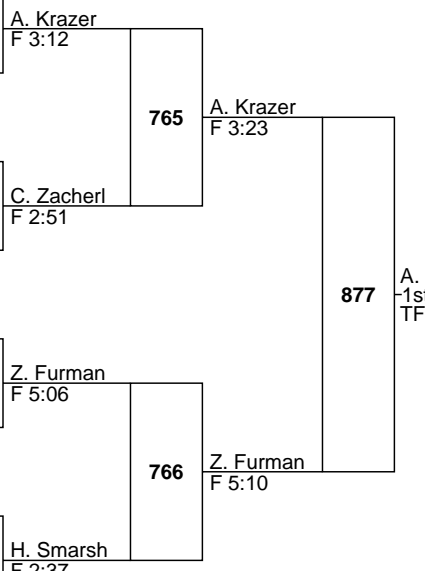

2025 PIAA Wrestling Championships

GIRLS

130

SE-1 **Aubre Krazer** 12 *Easton-G* 11

SC-4 **Molly Lubenow** 12 *Exeter-G* 3 **535**

A. Krazer
F 3:07
671

W-3 **Saphia Davis** 11 *Plum-G* 7

C-2 **Callie Hess** 11 *Benton-G* 4 **536**

S. Davis
DEC 4-3

W-2 **Chloe Zacherl** 9 *McDowell-G* 10

C-3 **Hanna Rathbun** 11 *Athens-G* 4 **537**

C. Zacherl
MD 21-7
672

SC-1 **Ella Teufert** 9 *Octorara-G* 3

SE-4 **Gianna Jones** 10 *Owen J. Roberts-G* 1 **538**

E. Teufert
TF 16-0 5:02

C-1 **Zoe Furman** 11 *Montgomery-G* 4

W-4 **Kelley Enterline** 10 *Greenville-G* 10 **539**

Z. Furman
MD 14-2
673

SC-3 **Kenna Hoffman** 10 *Dallastown-G* 3

SE-2 **Kayla Husti-Luca** 12 *Souderton-G* 1 **540**

K. Husti-Luca
MD 15-3

SC-2 **Adyson Vogelsong** 9 *Red Land-G* 3

SE-3 **Lucia Crossken** 9 *Southern Lehigh-G* 11 **541**

L. Crossken
F 5:15
674

W-1 **Haley Smarsh** 10 *Moon Area-G* 7

C-4 **Aubrey Rebuck** 9 *Shikellamy-G* 4 **542**

H. Smarsh
TF 19-1 2:35