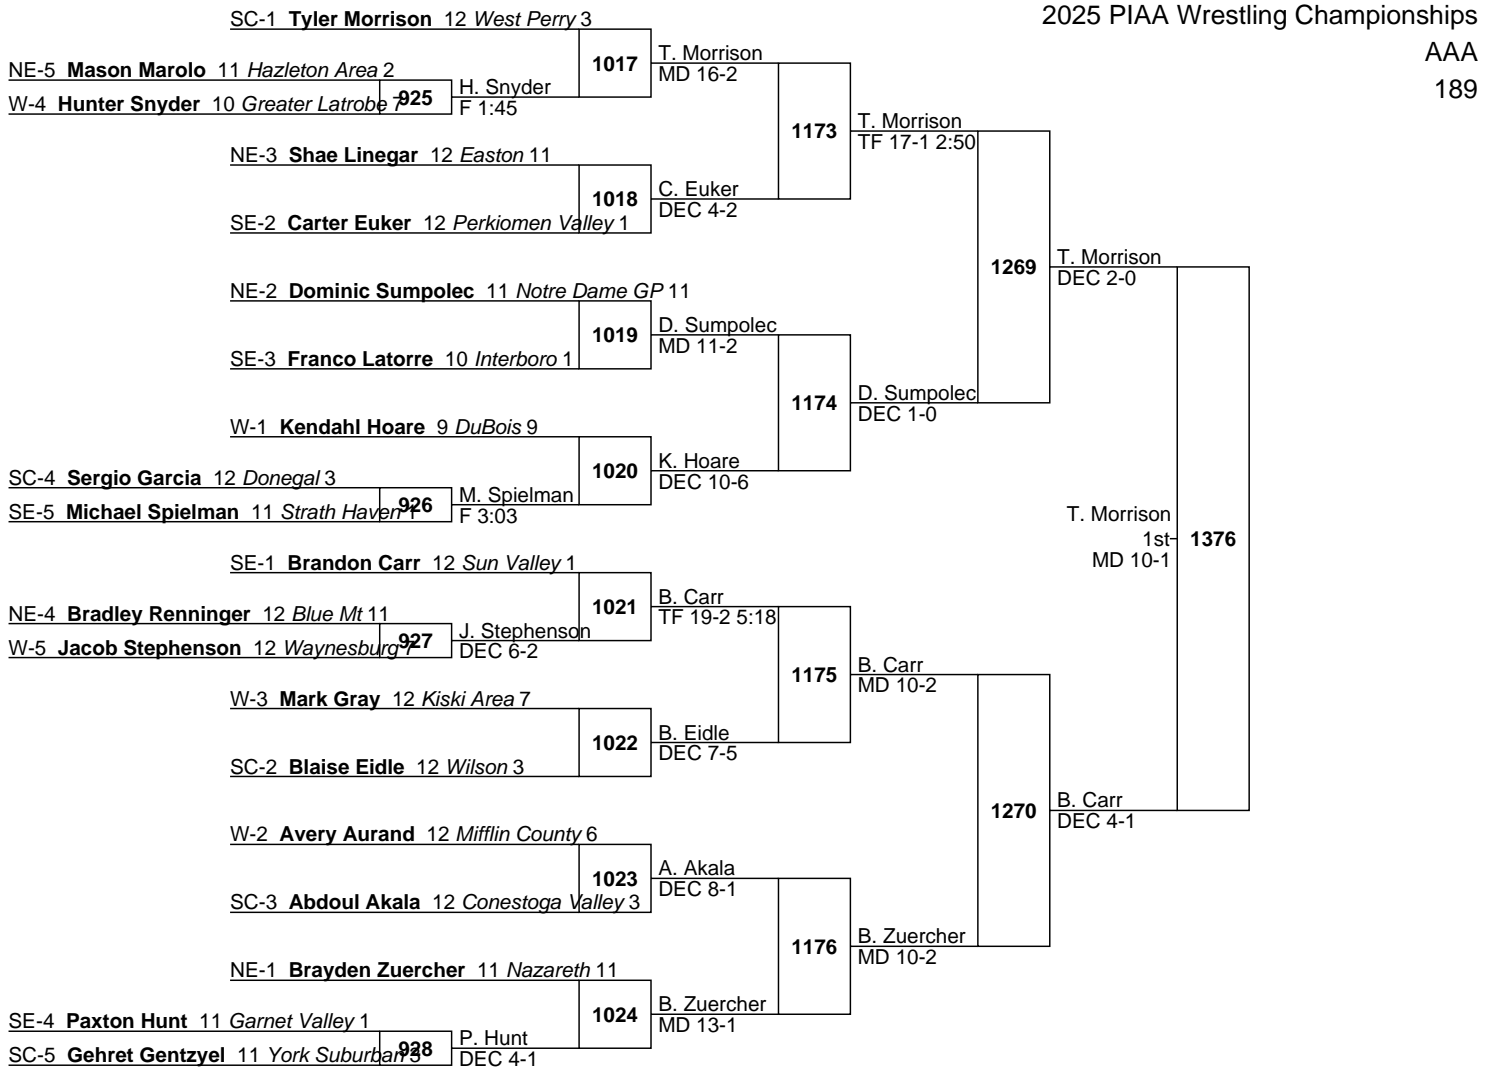

L1321 K. Hoare vs. D. Sumpolec
DEC 5-0 5th
L1322 D. Sumpolec vs. F 1:17
DEC 4-1

L1295 M. Gray vs. M. Gray
DEC 6-0 7th
L1296 M. Spielman vs. F 0:50
DEC 6-1