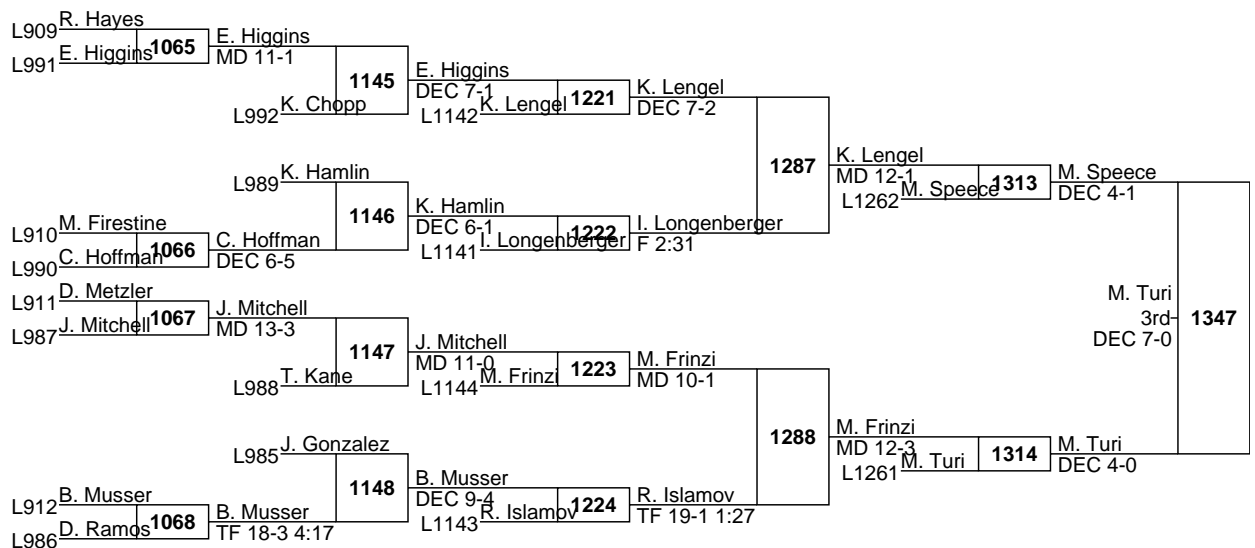

L1313 K. Lengel DEC 4-1 1346 M. Frinzi 5th

L1314 M. Frinzi DEC 4-0 DEC 5-4 UTB

L1287 I. Longenberger MD 12-1 1345 R. Islamov 7th

L1288 R. Islamov MD 12-3 MD 9-1