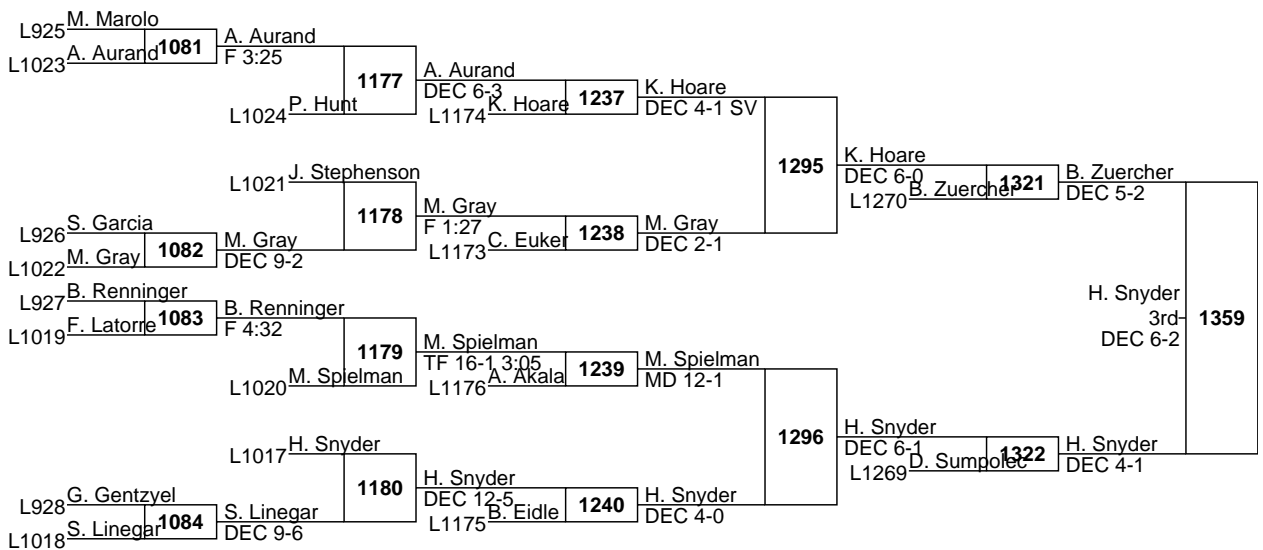

L1321 K. Hoare vs. D. Sumpolec
DEC 5-0 5th
L1322 D. Sumpolec vs. F 1:17
DEC 4-1

L1295 M. Gray vs. M. Gray
DEC 6-0 7th
L1296 M. Spielman vs. F 0:50
DEC 6-1