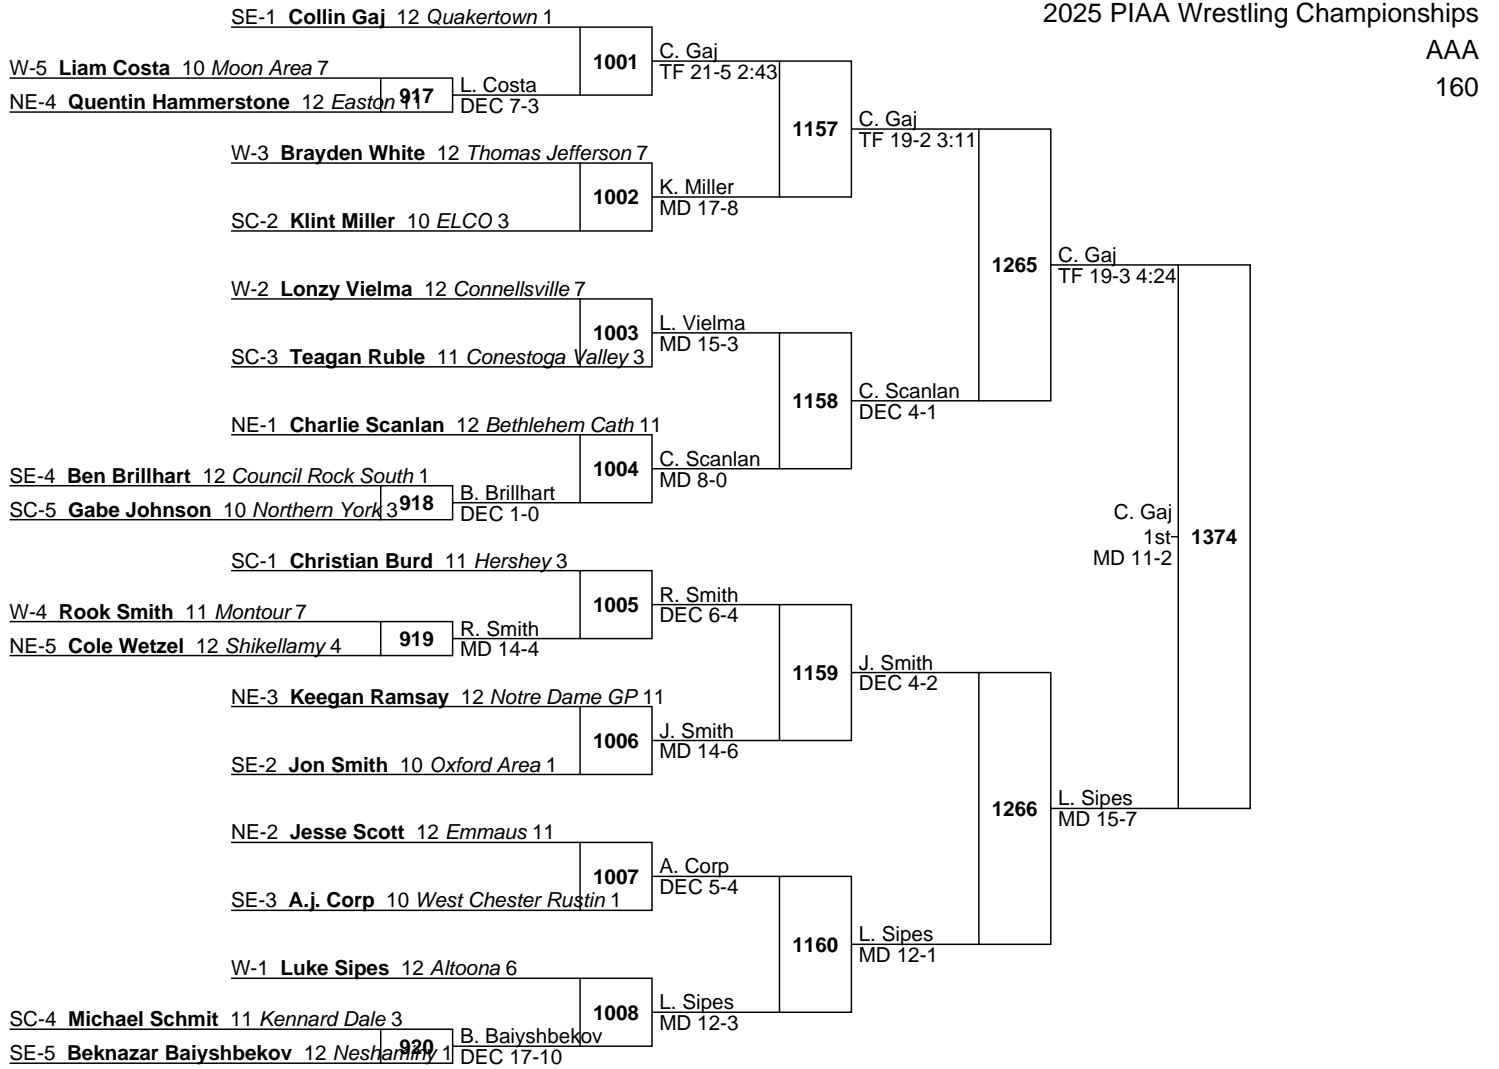

L1317 L. Vielma A. Corp
DEC 4-5 1352
L1318 A. Corp DEC 8-1
DEC 2-1 SV

L1291 K. Ramsay K. Ramsay
DEC 3-1 1351 7th
L1292 R. Smith DEC 12-8
MD 8-0