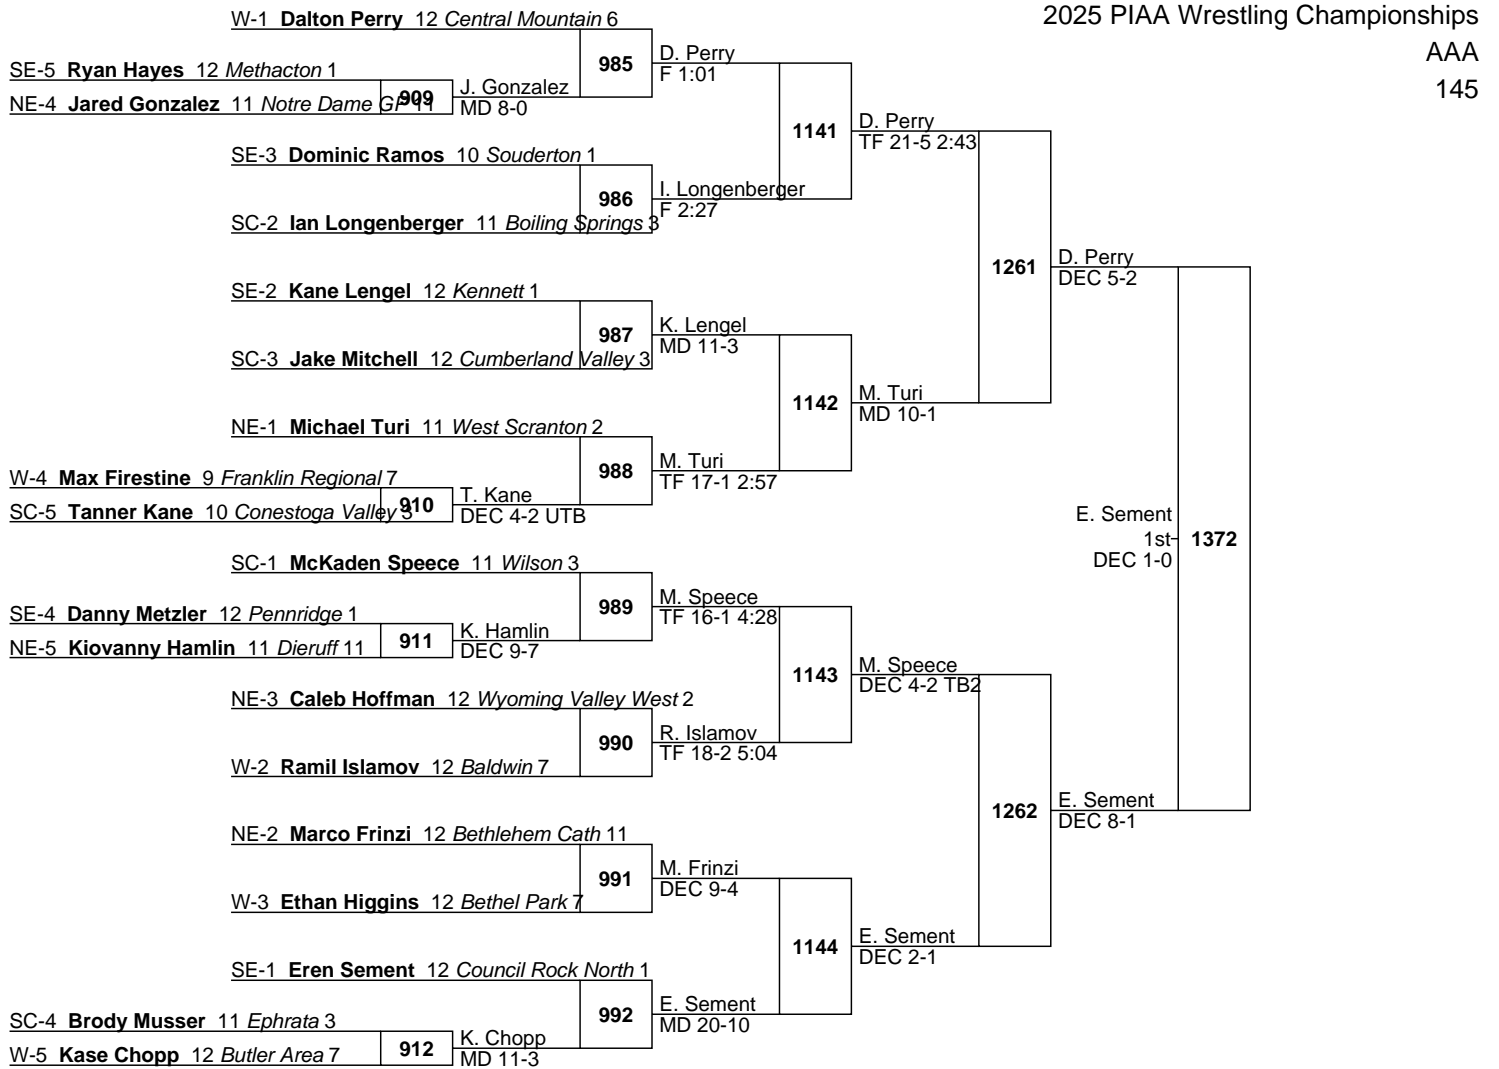

L1313 K. Lengel DEC 4-1 1346 M. Frinzi 5th

L1314 M. Frinzi DEC 4-0 DEC 5-4 UTB

L1287 I. Longenberger MD 12-1 1345 R. Islamov 7th

L1288 R. Islamov MD 12-3 MD 9-1