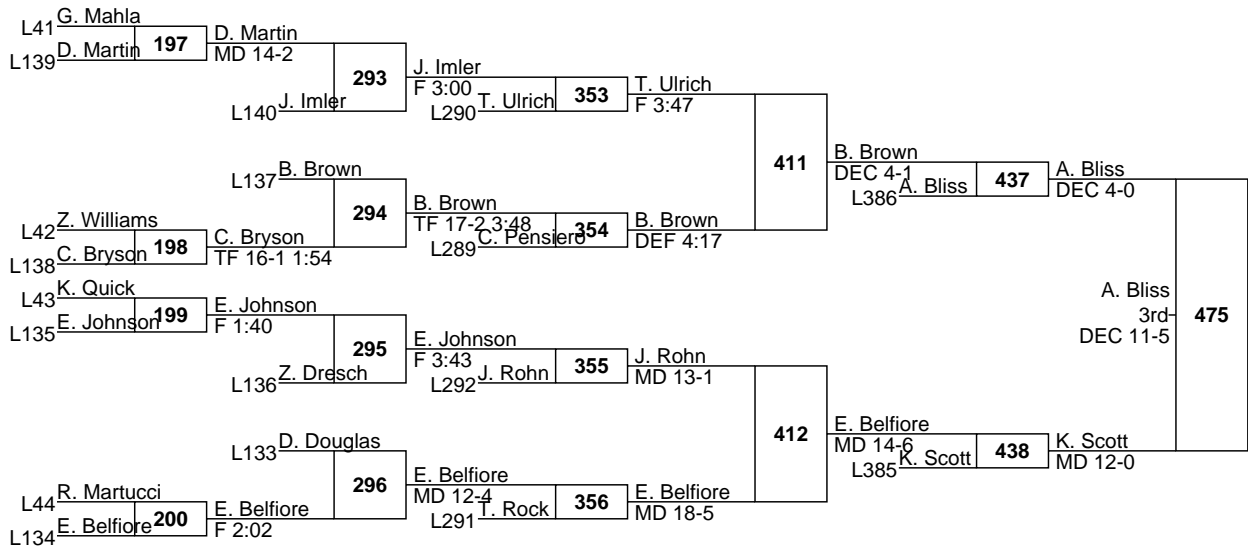

L406 I. Vitalo vs. I. Vitalo [I. Vitalo DEC 4-3]

L435 M. Wirnsberger vs M. Wirnsberger  
 DEC 3-1 5th  
 L436 C. Lenzi vs C. Lenzi  
 DEC 7-4 SV DEC 2-1

L409 L. Fugazotto vs L. Fugazotto  
 DEC 10-3 7th  
 L410 J. Angelo vs J. Angelo  
 F 2:23 F 4:57

**L437** B. Brown DEC 4-0  
**L438** E. Belfiore MD 12-0  
**474** B. Brown 5th TF 19-3 4:50

**L411** T. Ulrich DEC 4-1  
**L412** J. Rohn MD 14-6  
**473** T. Ulrich 7th DEC 6-3 SV

L439 J. Young TF 18-2 3:36  
 L440 J. Singer F 6:49 TB2