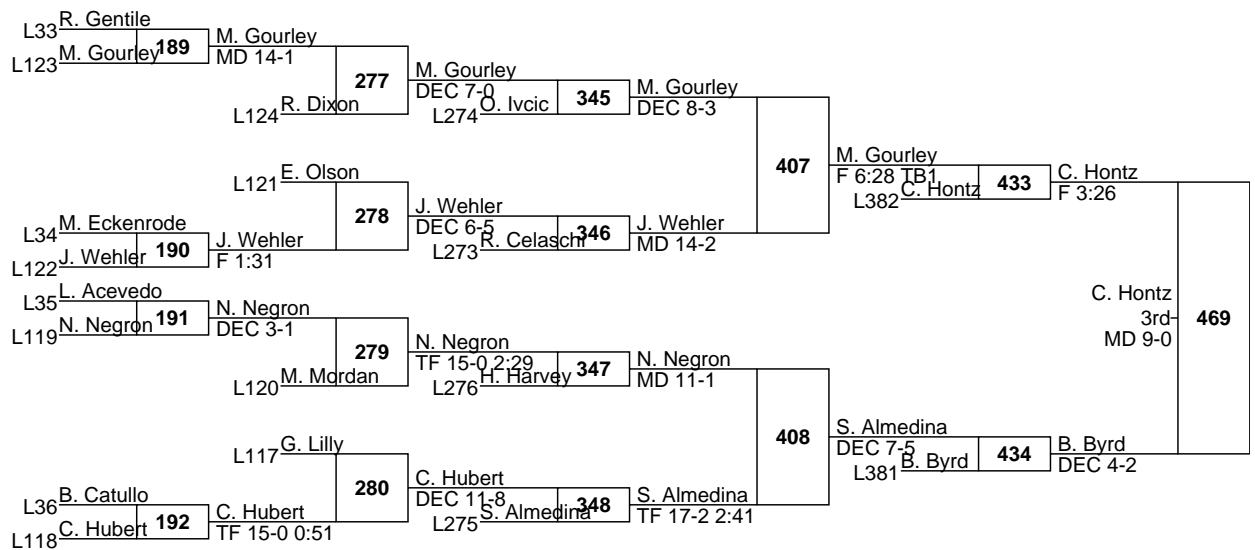

L403 E. Comp DEC 1-0

L404 C. Kimmy MD 15-4

E. Comp MD 15-4

E. Comp 7th DEC 7-2

L431 C. Hamilton vs. J. Thompson [C. Hamilton DEC 1-0 465]

L432 J. Thompson vs. J. Thompson [J. Thompson DEC 8-3]

L405 L. Wagner vs. I. Vitalo [L. Wagner DEC 1-0 464]

L406 I. Vitalo vs. I. Vitalo [I. Vitalo DEC 4-3]

L435 M. Wirnsberger vs M. Wirnsberger  
 DEC 3-1 5th  
 L436 C. Lenzi vs C. Lenzi  
 DEC 7-4 SV DEC 2-1

L409 L. Fugazotto vs L. Fugazotto  
 DEC 10-3 7th  
 L410 J. Angelo vs J. Angelo  
 F 2:23 F 4:57