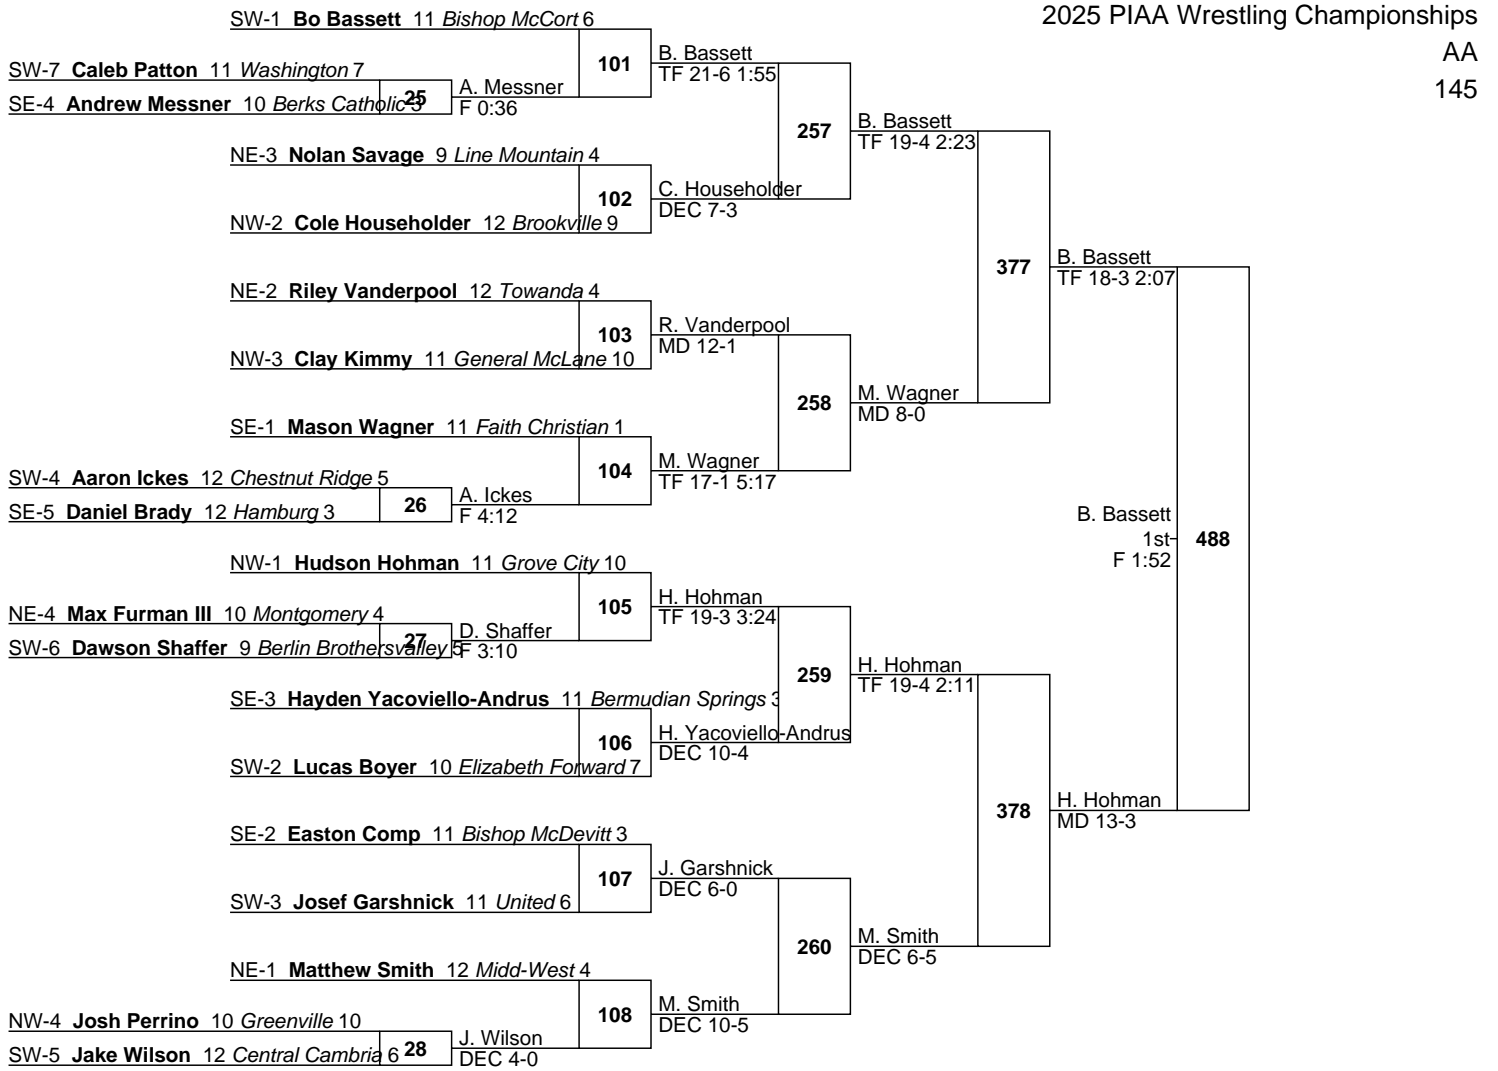

L429 L. Boyer DEC 3-1

L430 H. Yacoviello-Andrus MD 10-0

H. Yacoviello-Andrus MD 15-4

M. Smith DEC 3-1

L403 E. Comp DEC 1-0

L404 C. Kimmy MD 15-4

E. Comp MD 15-4

E. Comp 7th DEC 7-2