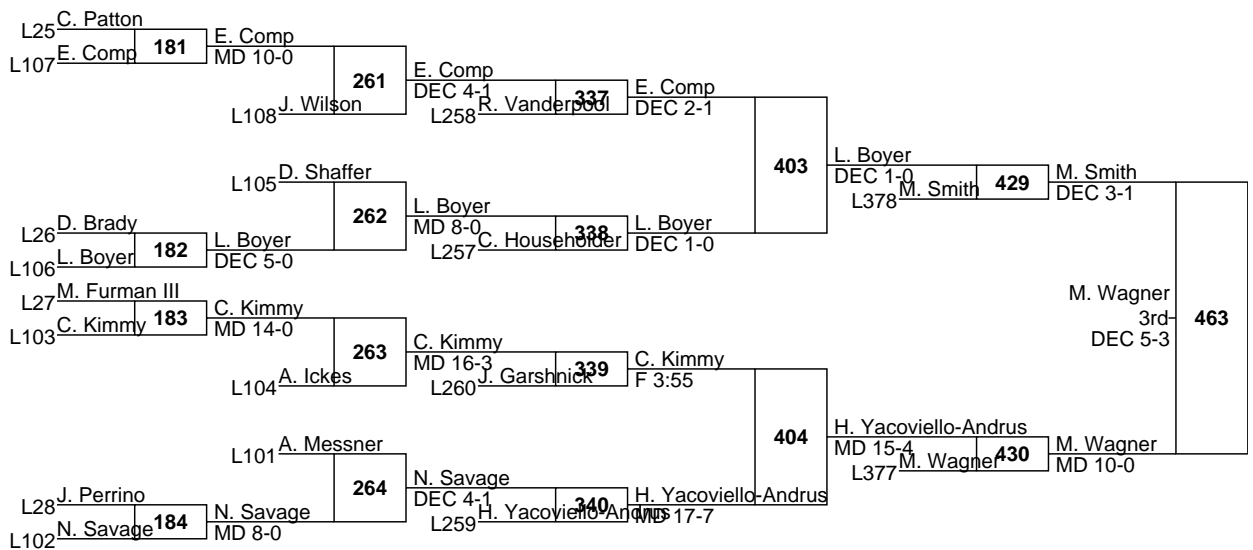

L429 L. Boyer DEC 3-1

L430 H. Yacoviello-Andrus MD 10-0

H. Yacoviello-Andrus MD 15-4

M. Smith DEC 3-1

L403 E. Comp DEC 1-0

L404 C. Kimmy MD 15-4

E. Comp MD 15-4

E. Comp 7th DEC 7-2