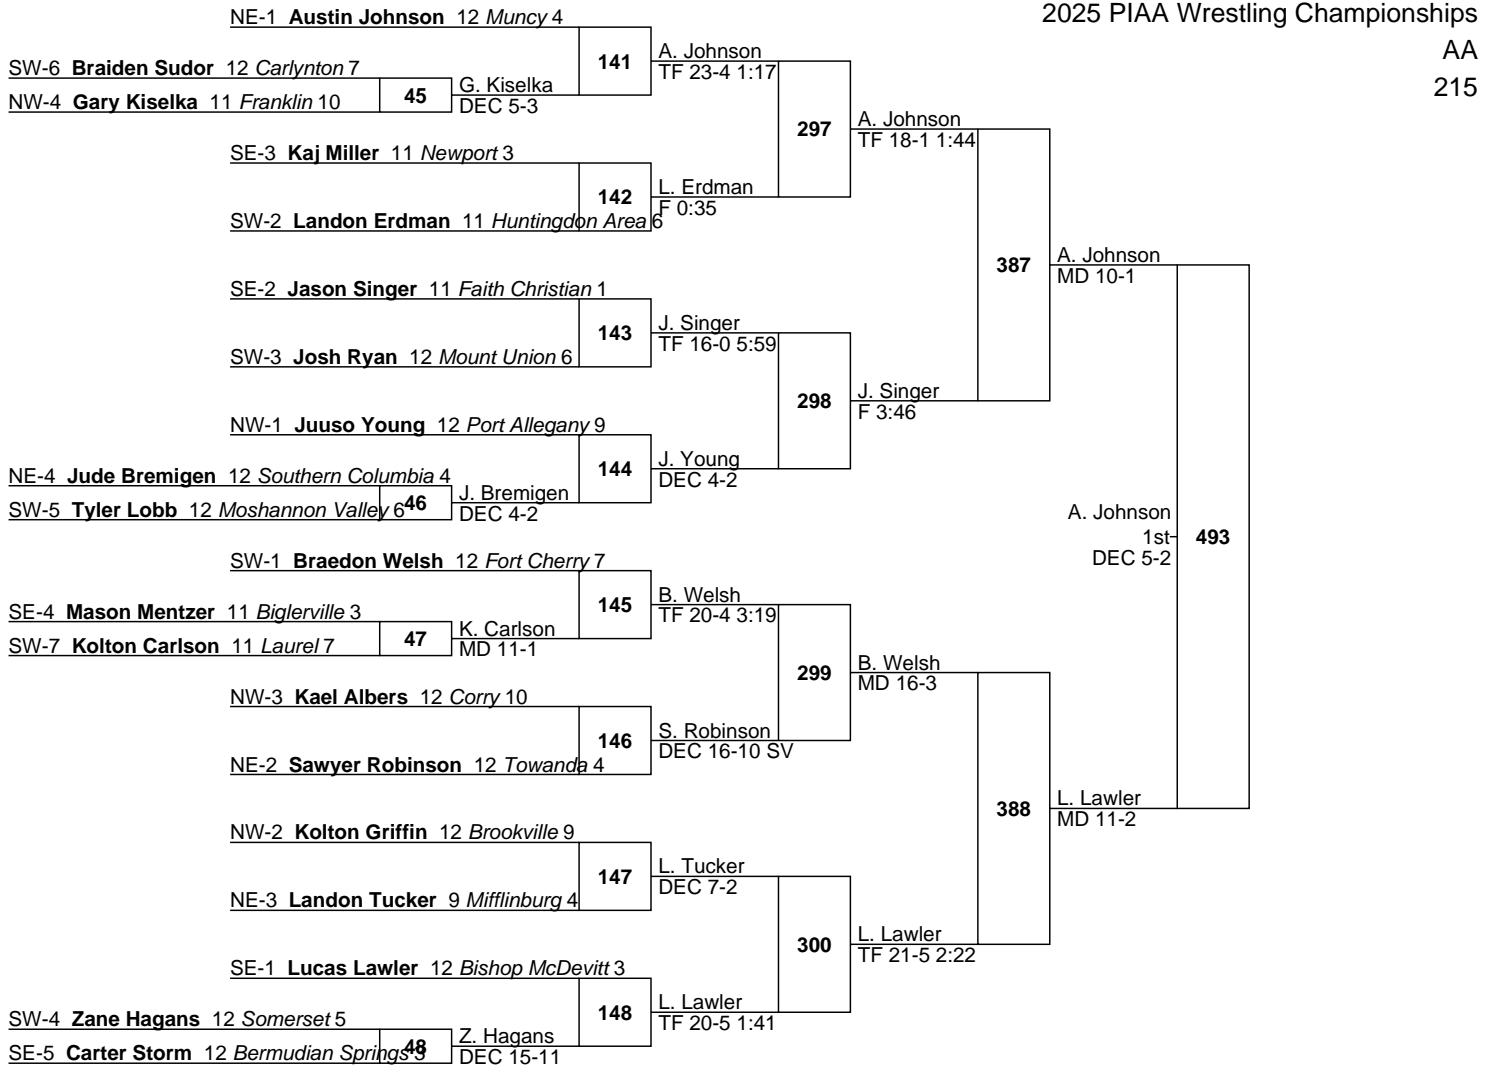

L439 J. Young TF 18-2 3:36
L440 J. Singer F 6:49 TB2

L413 K. Albers DEC 6-4
L414 J. Bremigen MD 12-4