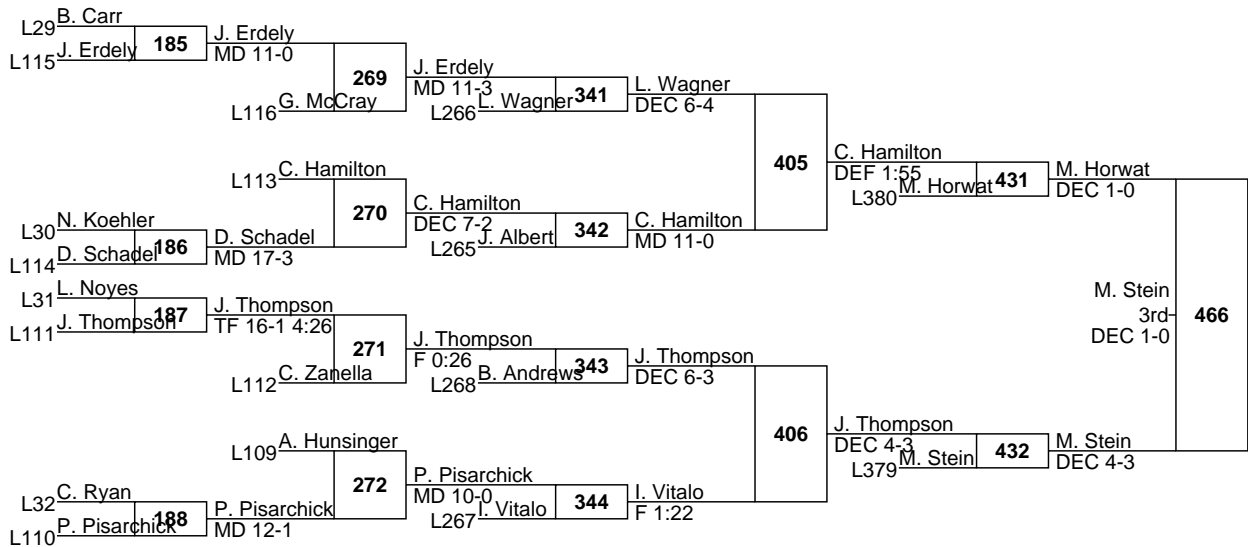

L431 C. Hamilton vs. J. Thompson [C. Hamilton DEC 1-0 465]

L432 J. Thompson vs. J. Thompson [J. Thompson DEC 8-3]

L405 L. Wagner vs. I. Vitalo [L. Wagner DEC 1-0 464]

L406 I. Vitalo vs. I. Vitalo [I. Vitalo DEC 4-3]