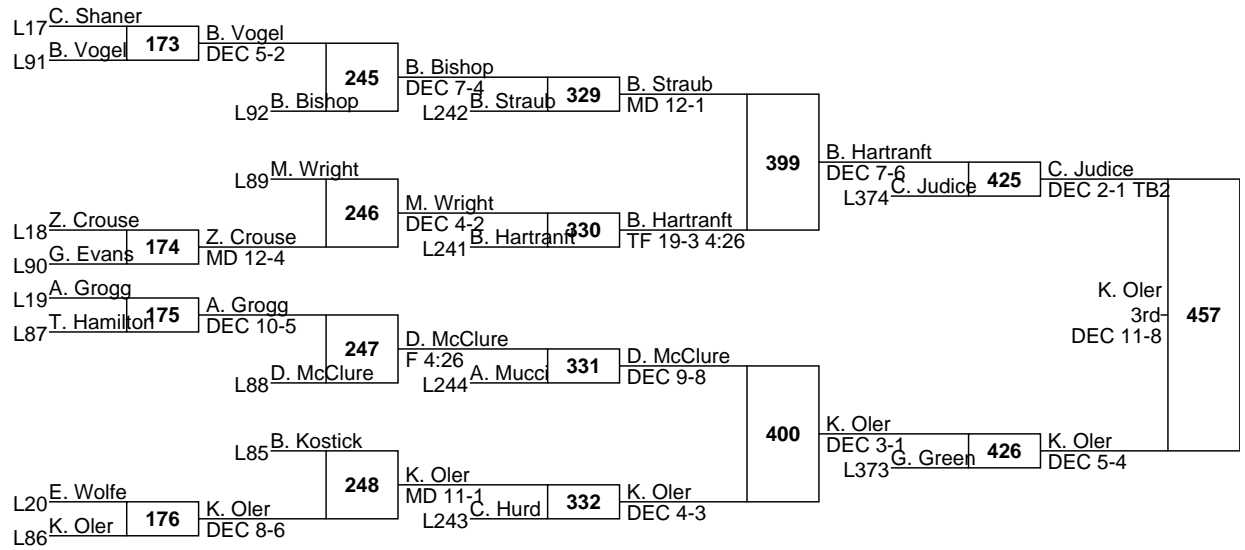

L423 B. Wagner FOR  
 L424 D. Kennedy 453 5th FOR  
 DEC 4-1

L397 M. Santoro TF 15-0 3:00  
 L398 L. Stewart 424 7th MD 10-0  
 DEC 5-4

L425 **B. Hartranft** 425  
DEC 2-1 TB2  
L426 **G. Green** 426  
DEC 5-4