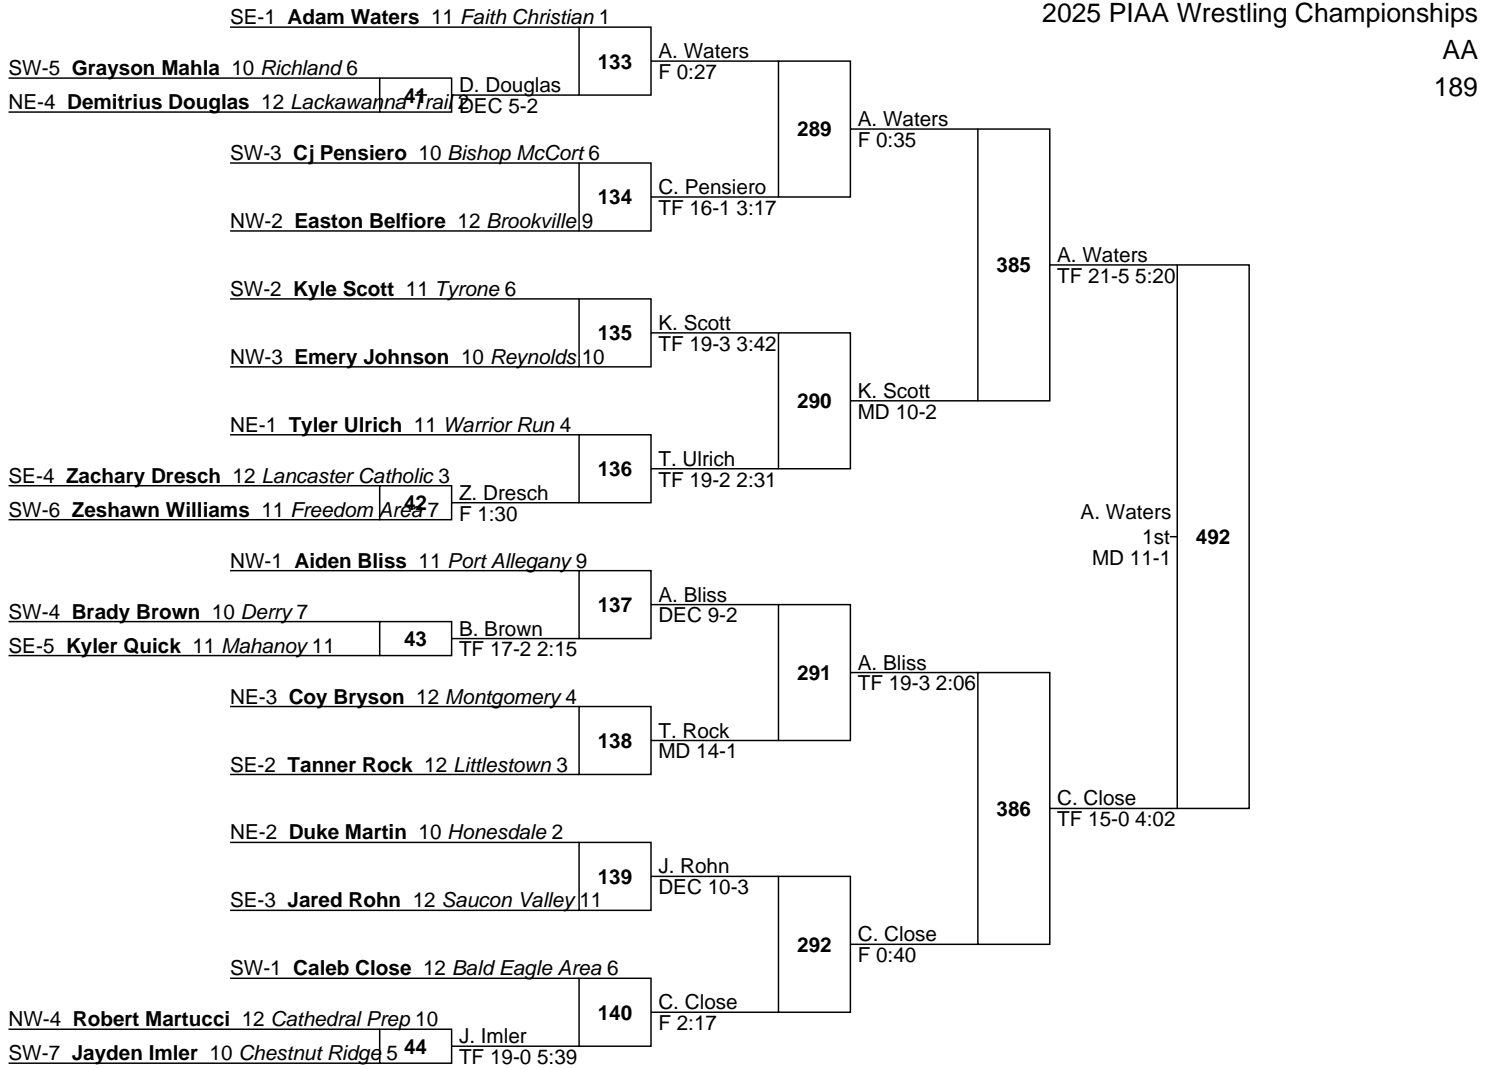

L406 I. Vitalo vs. I. Vitalo [I. Vitalo DEC 4-3]

L435 M. Wirnsberger vs M. Wirnsberger  
 DEC 3-1 5th  
 L436 C. Lenzi vs C. Lenzi  
 DEC 7-4 SV DEC 2-1

L409 L. Fugazotto vs L. Fugazotto  
 DEC 10-3 7th  
 L410 J. Angelo vs J. Angelo  
 F 2:23 F 4:57