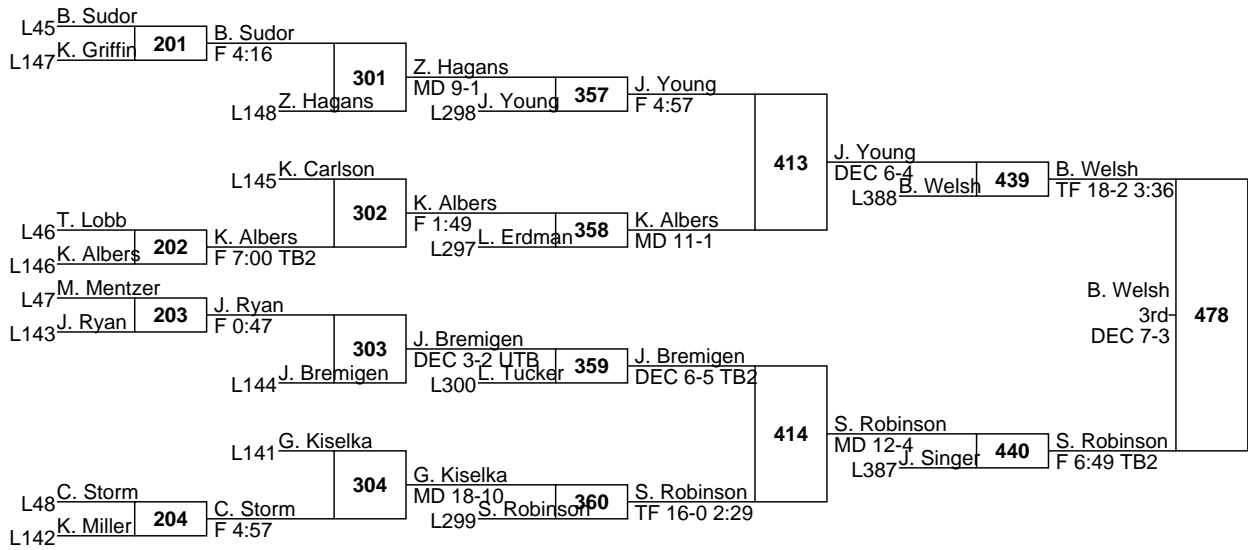

L439 J. Young TF 18-2 3:36
L440 J. Singer F 6:49 TB2

L413 K. Albers DEC 6-4
L414 J. Bremigen MD 12-4