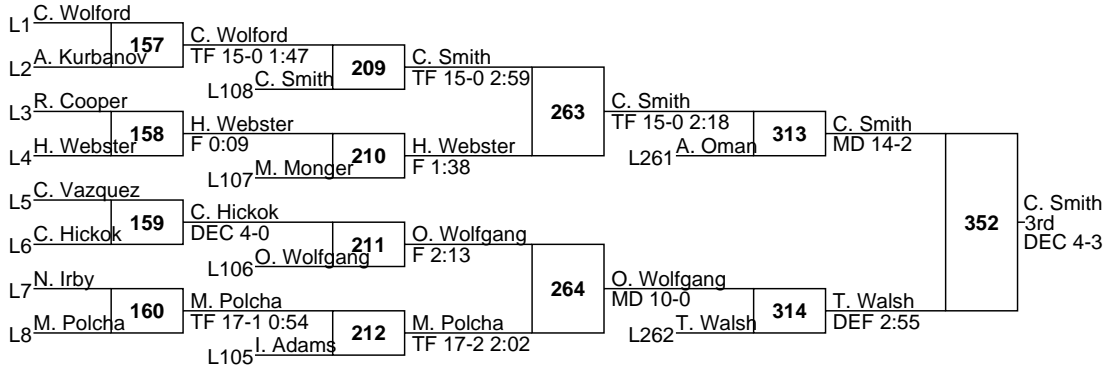

2025 PIAA SE AA Region

AA

107

2025 PIAA SE AA Region

Freddy Bachmann (9) [1-1]

Faith Christian Academy 35-0	9	F. Bachmann	F 1:53
Blayne Lacey (11) [11-5]			
Pen Argyl 19-14			
Izaya Schickley (10) [3-3]			
Halifax 36-5	10	I. Schickley	TF 17-2 1:25
Andrew Buzbee (10) [12-2]			
Devon Prep 13-9			