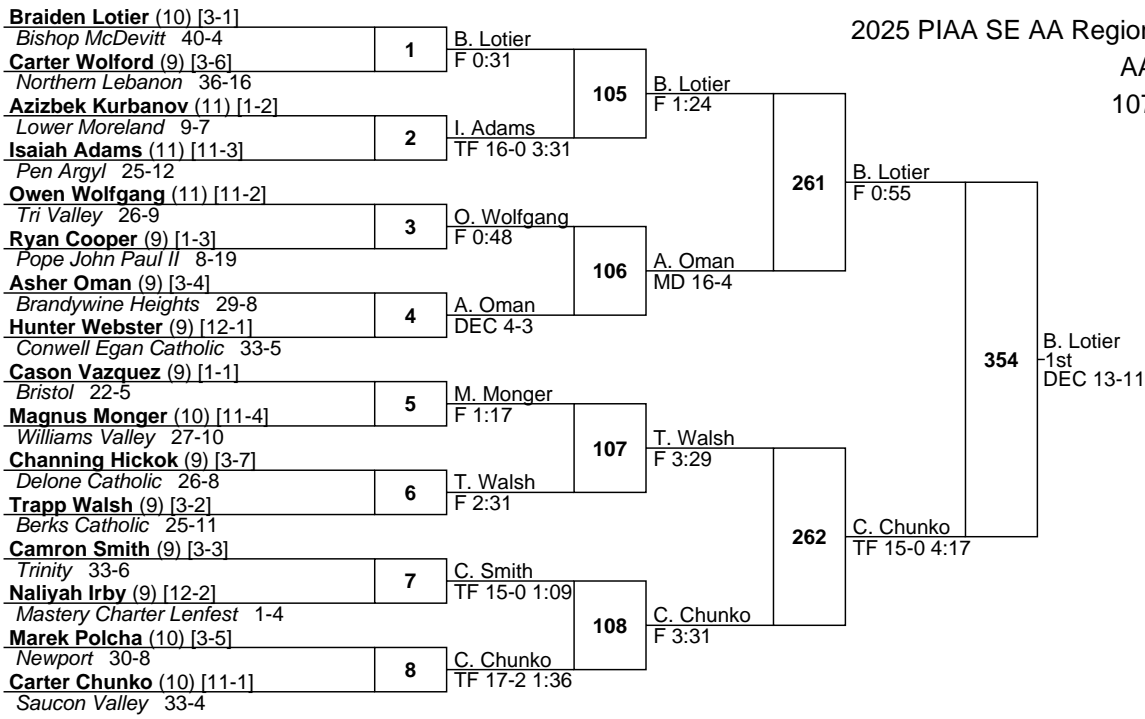

2025 PIAA SE AA Region

AA

107

2025 PIAA SE AA Region

Freddy Bachmann (9) [1-1]

Faith Christian Academy 35-0	9	F. Bachmann	F 1:53
Blayne Lacey (11) [11-5]			
Pen Argyl 19-14			
Izaya Schickley (10) [3-3]			
Halifax 36-5	10	I. Schickley	TF 17-2 1:25
Andrew Buzbee (10) [12-2]			
Devon Prep 13-9			