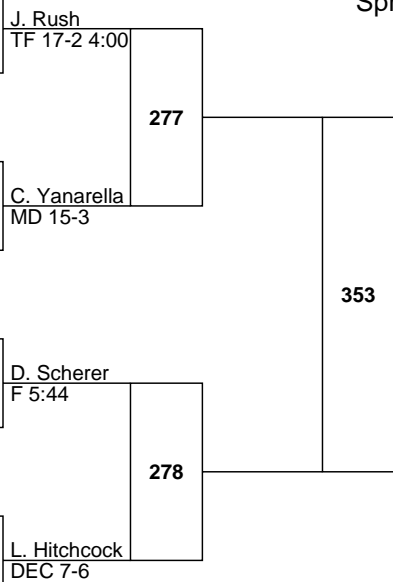

(2-1) **Luke Hitchcock** Central Dauphin, 11, 29-5 **40**

L. Hitchcock  
TF 15-0 3:06

L33 S. Johnson

L34 Z. McCain-Murray **141**

Z. McCain-Murray  
F 4:20

L35 J. Rohrbaugh

L36 K. Zeigler **142**

A. Kriss **225**