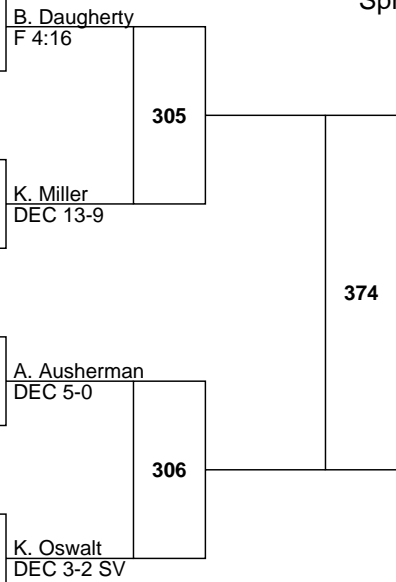

(3-4) **Gideon Fasanya** Harrisburg, 12, 14-7

(1-1) **Kevin Oswald** Exeter, 10, 40-6 **96**

K. Oswald  
DEC 8-2

L89 M. Rebert

L90 Q. Boden **197**

Q. Boden  
MD 13-1

Q. Boden  
DEC 4-1 SV  
**253**

L91 N. Stuckey