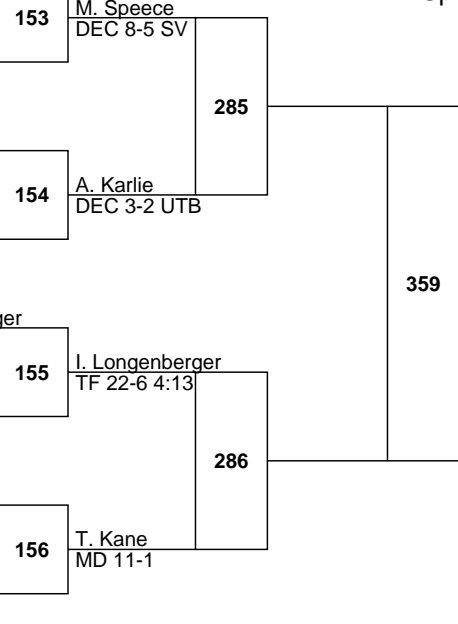

L49 L. Spayd

L50 J. Rooney **157** J. Rooney  
F 2:30

L51 F. Lorson L156 R. Grossman **233** J. Rooney  
DEC 7-2

L52 E. Krick **158** E. Krick  
DEC 5-3

L53 A. Wagner L155 B. Musser **234** B. Musser  
MD 17-5