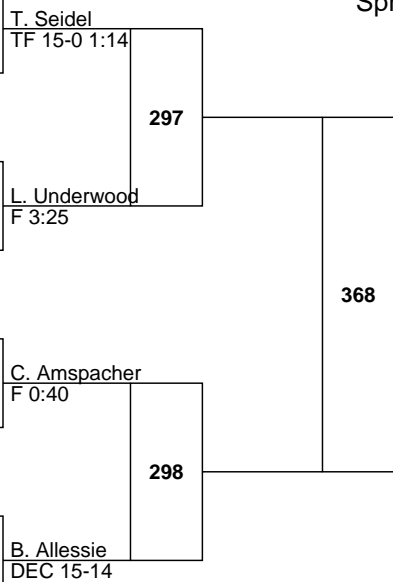

(1-1) **Davis Keppley** Conrad Weiser, 12, 35-5 **80**

D. Keppley  
F 1:30

L73 C. Tagliati

L74 C. Reeves **181**

C. Reeves  
F 4:30

L75 B. Smith

L180 D. Keppley **245**

D. Keppley  
TF 17-1 2:13