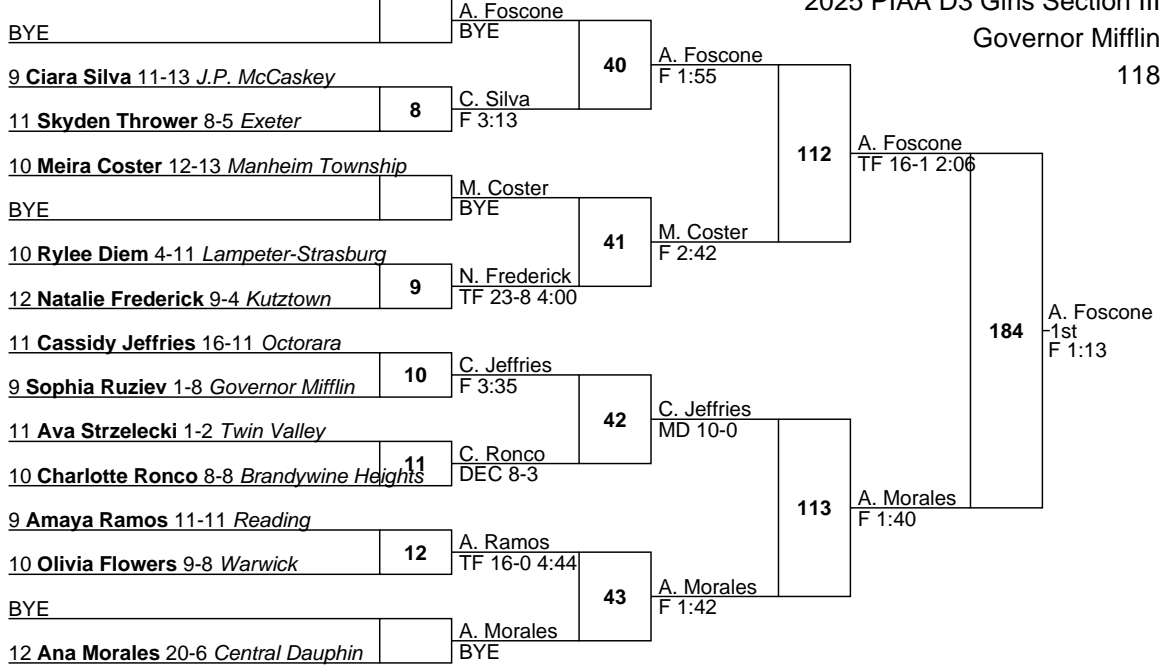

9 Alexis Foscone 22-5 Schuylkill Valley

2025 PIAA D3 Girls Section III

Governor Mifflin

118