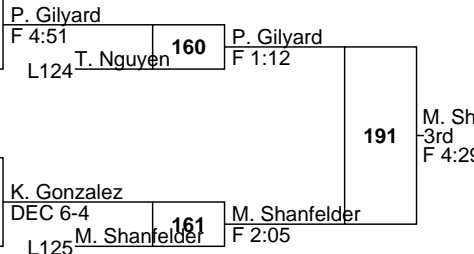

L	BYE		
L19	V. Agostini	BYE	
		P. Gilyard	92
		F 2:34	

L	BYE		
L	BYE		
		R. Petrie	126
		BYE	

L20	D. Katzenbach	BYE	
		K. Gonzalez	93
		DEC 9-3	

L21	M. Phillips	BYE	
		M. Phillips	127
		F 4:21	

L	BYE		
		B. Ramich	94
		F 4:21