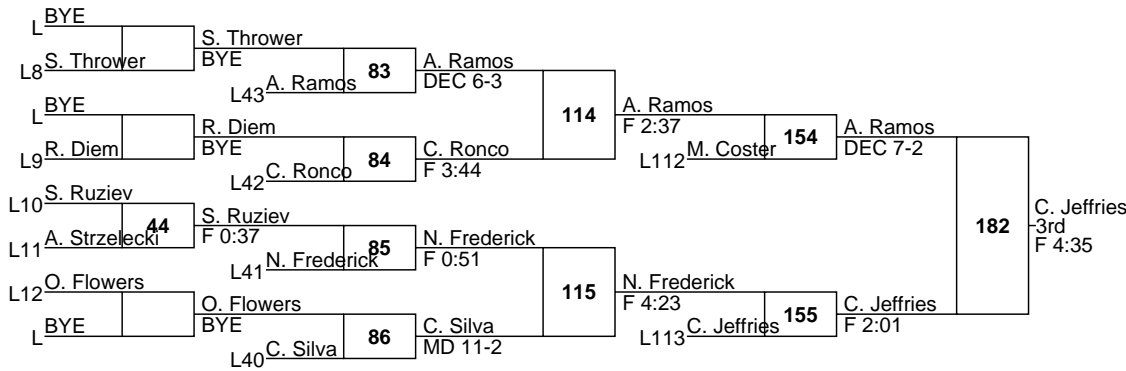

9 Alexis Foscone 22-5 Schuylkill Valley

2025 PIAA D3 Girls Section III

Governor Mifflin

118