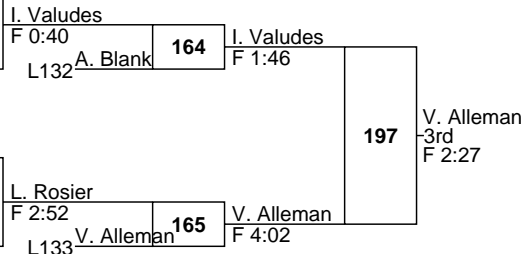

2025 PIAA D3 Girls Section III

Governor Mifflin

148

L	BYE						
L23	A. Jadion		A. Jadion		BYE		
		L64	I. Valudes		95		I. Valudes
							F 3:55
L24	R. Guerro		R. Guerro				
		L63	O. Miller		96		O. Miller
							F 3:54
L25	E. Hook		E. Hook				
		L62	L. Rosier		97		L. Rosier
							TF 17-0 2:33
L26	E. Sarabia-Vazquez		E. Sarabia-Vazquez				
		L61	K. Aguilera		98		K. Aguilera
							F 0:41