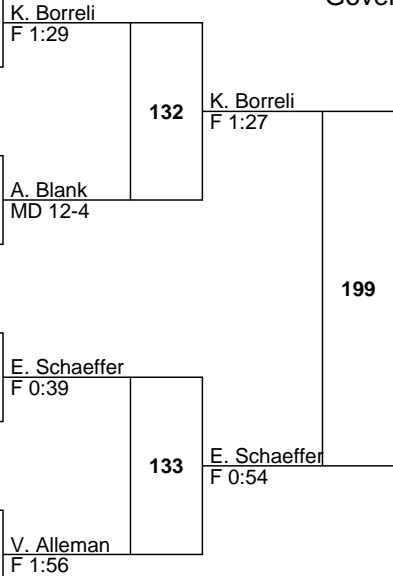

2025 PIAA D3 Girls Section III

Governor Mifflin

148

L	BYE						
L23	A. Jadion		A. Jadion		BYE		
		L64	I. Valudes		95		I. Valudes
							F 3:55
L24	R. Guerro		R. Guerro				
		L63	O. Miller		96		O. Miller
							F 3:54
L25	E. Hook		E. Hook				
		L62	L. Rosier		97		L. Rosier
							TF 17-0 2:33
L26	E. Sarabia-Vazquez		E. Sarabia-Vazquez				
		L61	K. Aguilera		98		K. Aguilera
							F 0:41