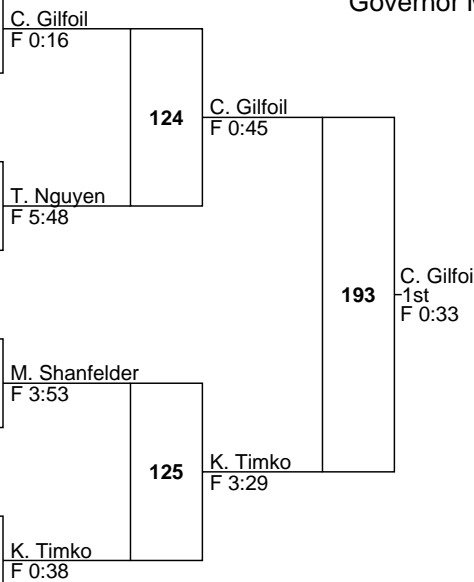

	21	P. Gilyard	
		F 1:00	

BYE

12 **Kaleia Timko** 24-2 *J.P. McCaskey*

		K. Timko	
		BYE	

2025 PIAA D3 Girls Section III

Governor Mifflin

136

L	BYE		
L19	V. Agostini	BYE	
		P. Gilyard	92
		F 2:34	