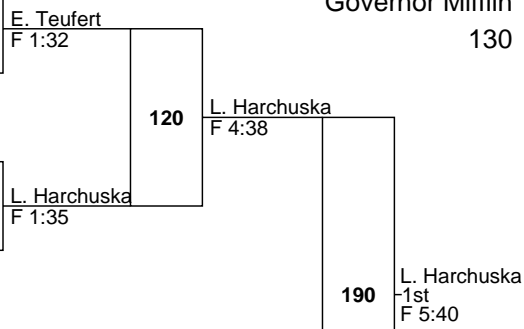

2025 PIAA D3 Girls Section III
Governor Mifflin
130

9 Ella Teufert 29-3 Octorara

BYE		E. Teufert	
		BYE	50

9 Riley Yost 7-13 Warwick

BYE		R. Yost	
		BYE	

12 Maura Campbell 15-6 Central Dauphin

BYE		M. Campbell	
		BYE	51

9 Lily Harchuska 22-3 Cedar Crest

		L. Harchuska	
		BYE	

12 Molly Lubenow 22-4 Exeter

BYE		M. Lubenow	
		BYE	52

9 Paris Johnson 5-15 J.P. McCaskey

	17	P. Johnson	
		F 1:39	

10 Avery Planck 12-9 Lampeter-Strasburg

	18	A. Planck	
		F 3:34	

12 Madison Foreman 6-15 Hamburg

BYE		A. Bounds	
		BYE	53

10 Ainsley Bounds 27-6 Manheim Township

		A. Bounds	
		BYE