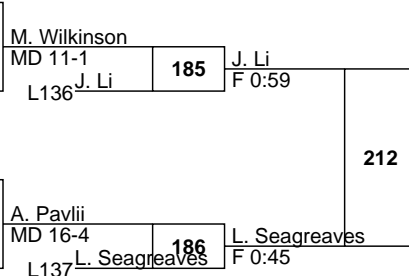

L. Seagreaves
3rd
TF 17-1 4:08

L185	M. Wilkinson				
	F 0:59				
L186	A. Pavlii			A. Pavlii	F 2:07
	F 0:45				

213