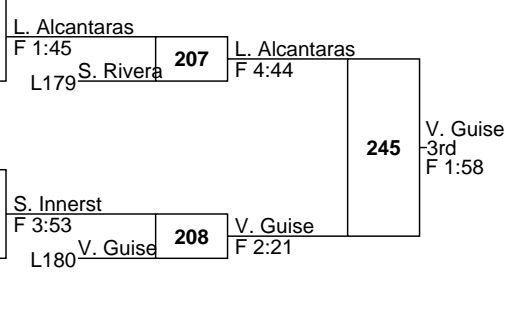

L	BYE		
L40	K. Kline	K. Kline	
		BYE	
			131

L	BYE	L102	L. Alcantaras
			F 2:36
			181

L	BYE	BYE	
		BYE	
			182

L	BYE	L101	B. Lee
			BYE
			181

L	BYE	BYE	
		BYE	
			182