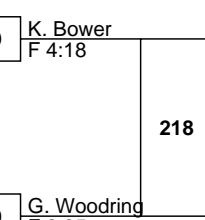

K. Fogelsanger  
F 2:35

144

K. Bower  
F 4:18

189

A. Martinez Severino  
F 1:24

145

G. Woodring  
F 2:05

190

L189 K. Fogelsanger  
F 4:18

218

K. Bower  
3rd  
TF 22-4 5:00

L190 A. Martinez Severino  
F 2:05

219

A. Martinez Severino  
5th  
TF 10-1

11 Anna Lanka Northern Lebanon 17-10

2025 PIAA D3 Girls Section II