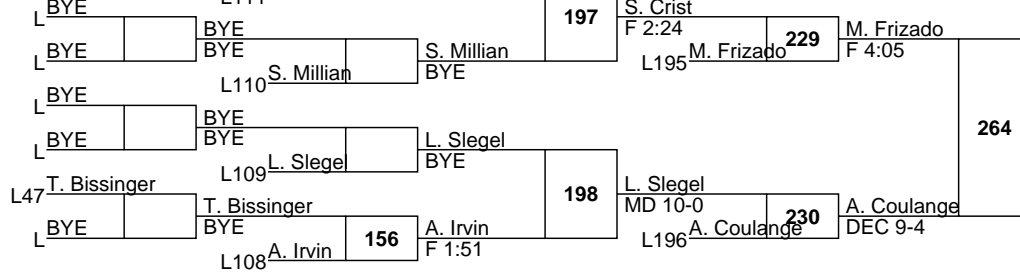

11 **Keeley Nunn** 27-4 *Camp Hill*

BYE K. Nunn
BYE

10 **Gabriella Miller-Johanson** 6-8 *Northern York*

46 A. Irvin
F 5:49

10 **Madelyn Frizado** 19-10 *Penn Manor*

BYE M. Frizado
BYE

11 **Lila Slegel** 9-5 *Central York*

BYE L. Slegel
BYE

11 **Adrianna Bowling** 14-2 *Gettysburg*

BYE A. Bowling
BYE

9 **Savannah Millian** 10-9 *Annville-Cleona*

BYE S. Millian
BYE

10 **Savannah Crist** 4-5 *Susquenita*

47 S. Crist
F 1:25

12 **Taigan Bissinger** 7-13 *Northeastern*

BYE A. Coulange
BYE

10 **Arshley Coulange** 12-1 *Central Dauphin East*

BYE

2025 PIAA D3 Girls Section I

Susquenita

155

A. Bowling
1st
DEC 8-2