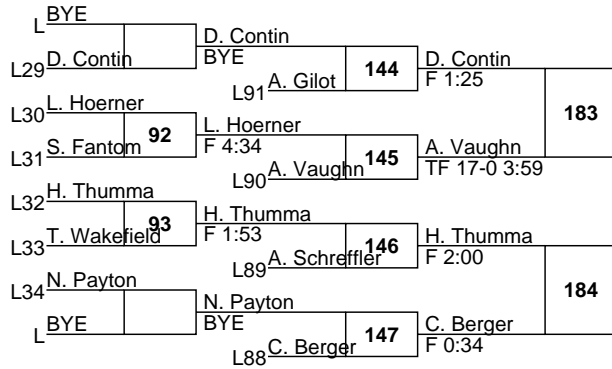

11 **Sarah Fantom** 4-11 *Donegal*

11 **Hailey Thumma** 16-7 *Boiling Springs*

10 **Alyssa Vaughn** 10-13 *Gettysburg*

9 **Nevaeh Payton** 6-5 *Central Dauphin East*

BYE

9 **Adyson Vogelsong** 14-3 *Red Land*