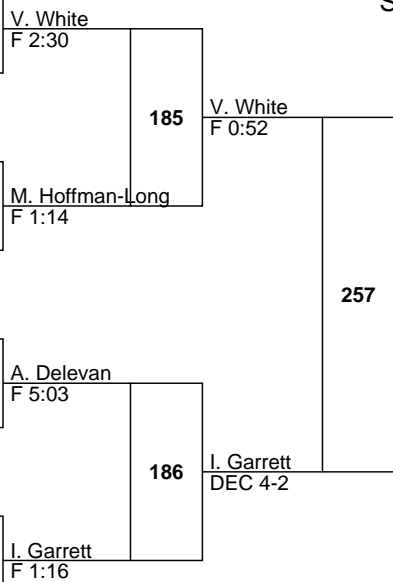

S. Provins
F 2:40

10 **Camila Mejia Moron** 12-8 *Northeastern*

9 **Molly Leaf** 13-8 *Donegal* 41

M. Leaf
F 5:08

97

12 **Dharma Cabot** 3-6 *Dover*

10 **Isabella Garrett** 14-3 *Gettysburg* 42

I. Garrett
F 1:39