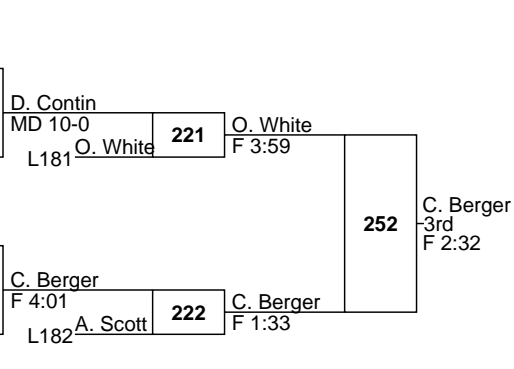

2025 PIAA D3 Girls Section I

Susquenita

136

11 **Veronica White** 18-2 *East Pennsboro*

11 **Taylor Barr** 2-7 *Newport* 35

V. White
F 2:00

94

11 **Annabelle Cole** 11-7 *Red Land*