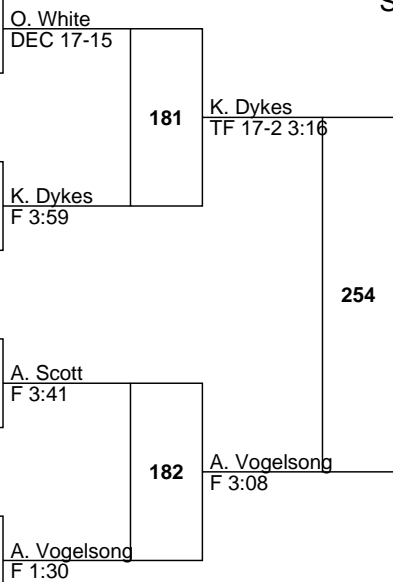

11 **Sarah Fantom** 4-11 *Donegal*

11 **Hailey Thumma** 16-7 *Boiling Springs*

10 **Alyssa Vaughn** 10-13 *Gettysburg*

9 **Nevaeh Payton** 6-5 *Central Dauphin East*

BYE

9 **Adyson Vogelsong** 14-3 *Red Land*