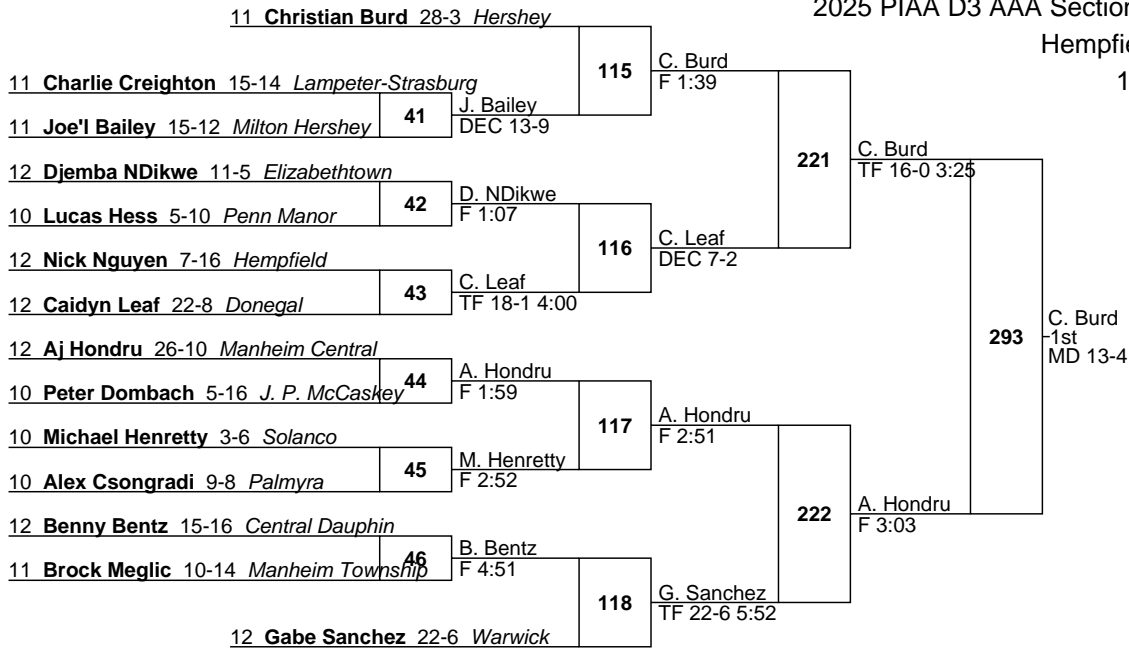

9 Ishan Dangal 2-17 Hershey

12 Zymir McCain-Murray 22-9 Hempfield

9 Trevor Carl 13-3 Palmyra

12 Brock Daniels 2-17 Lampeter-Strasburg

10 Elijah Whitcomb 6-16 Milton Hershey

10 Damien Jimenez 11-4 J. P. McCaskey

Hempfield

152

2025 PIAA D3 AAA Section II

Hempfield

160

2025 PIAA D3 AAA Section II

Hempfield

189