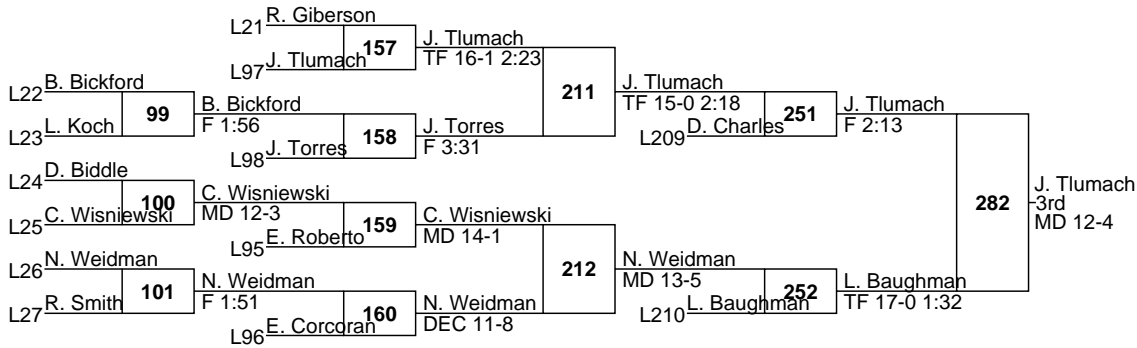

9 Ishan Dangal 2-17 Hershey

12 Zymir McCain-Murray 22-9 Hempfield

9 Trevor Carl 13-3 Palmyra

12 Brock Daniels 2-17 Lampeter-Strasburg

10 Elijah Whitcomb 6-16 Milton Hershey

10 Damien Jimenez 11-4 J. P. McCaskey

12 Geno Corradi 15-7 Middletown

10 Tim Jackson 6-11 Warwick

11 Francis Burke 32-3 Elizabethtown

2025 PIAA D3 AAA Section II

Hempfield

145

12 Kai Laszakovits 31-6 Elizabethtown

2025 PIAA D3 AAA Section II