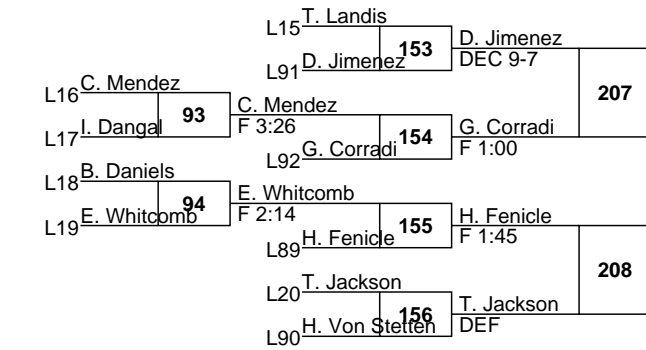

9 Ishan Dangal 2-17 Hershey

12 Zymir McCain-Murray 22-9 Hempfield

9 Trevor Carl 13-3 Palmyra

12 Brock Daniels 2-17 Lampeter-Strasburg

10 Elijah Whitcomb 6-16 Milton Hershey

10 Damien Jimenez 11-4 J. P. McCaskey

12 Geno Corradi 15-7 Middletown

10 Tim Jackson 6-11 Warwick

11 Francis Burke 32-3 Elizabethtown

2025 PIAA D3 AAA Section II

Hempfield

145

12 Kai Laszakovits 31-6 Elizabethtown

2025 PIAA D3 AAA Section II