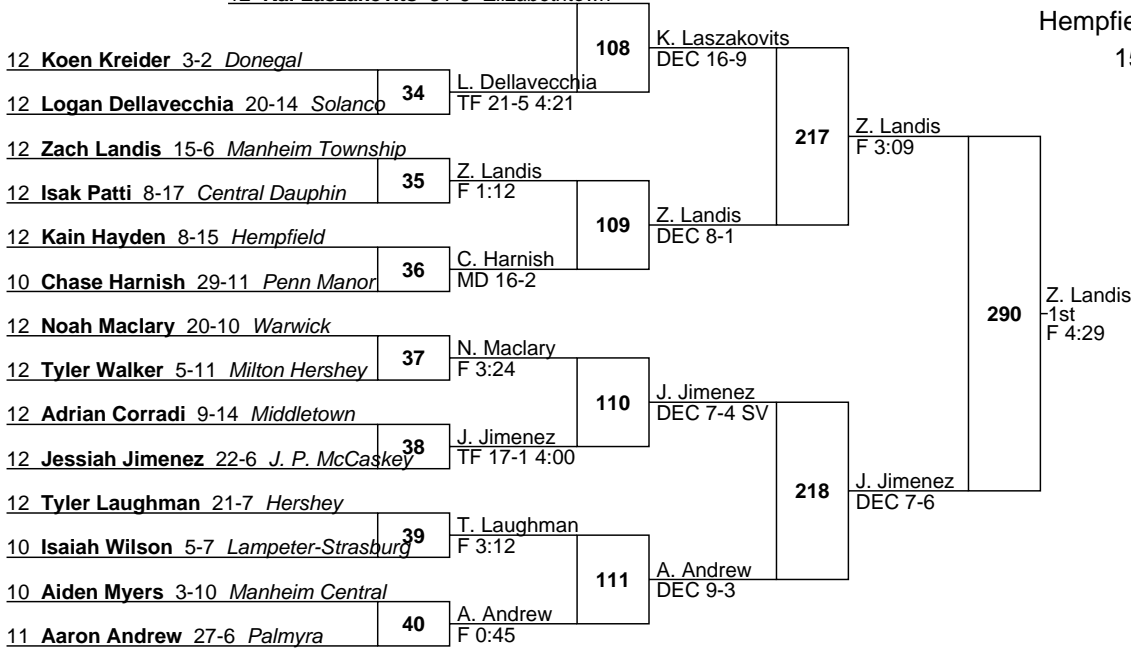

12 Kai Laszakovits 31-6 Elizabethtown

2025 PIAA D3 AAA Section II

Hempfield

152