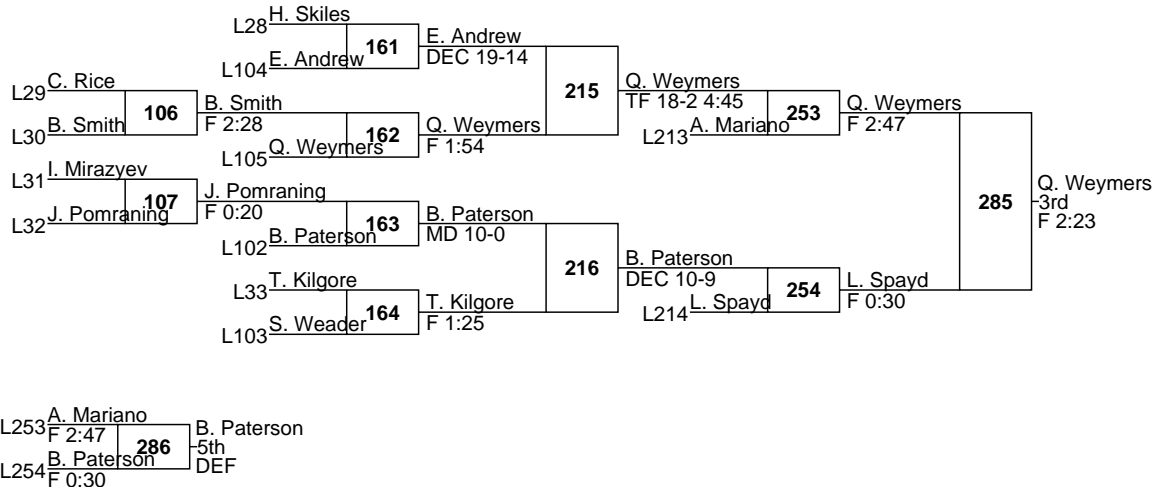

9 Ishan Dangal 2-17 Hershey

12 Zymir McCain-Murray 22-9 Hempfield

9 Trevor Carl 13-3 Palmyra

12 Brock Daniels 2-17 Lampeter-Strasburg

10 Elijah Whitcomb 6-16 Milton Hershey

10 Damien Jimenez 11-4 J. P. McCaskey

12 Geno Corradi 15-7 Middletown

10 Tim Jackson 6-11 Warwick

11 Francis Burke 32-3 Elizabethtown

2025 PIAA D3 AAA Section II

Hempfield

145

12 Kai Laszakovits 31-6 Elizabethtown

2025 PIAA D3 AAA Section II