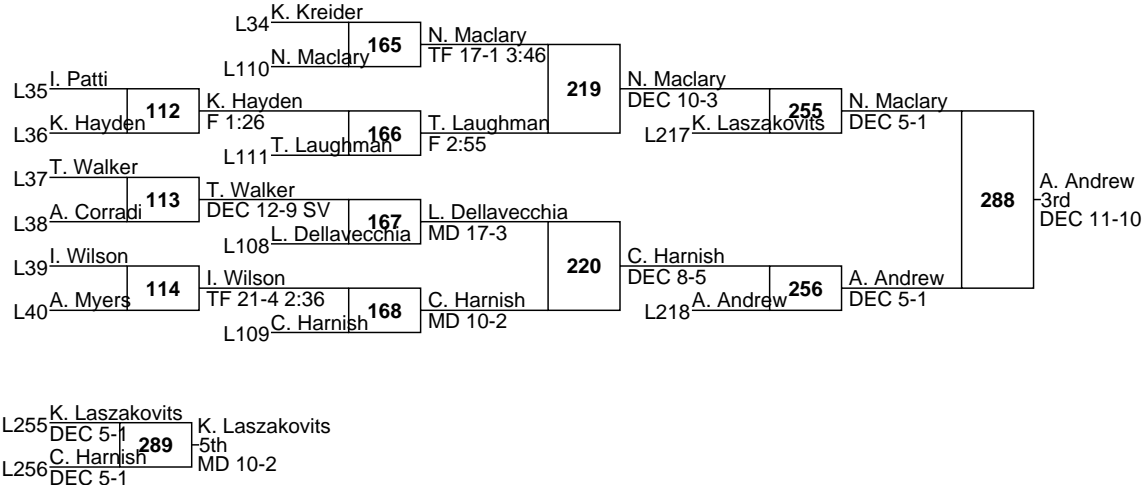

9 Ishan Dangal 2-17 Hershey

12 Zymir McCain-Murray 22-9 Hempfield

9 Trevor Carl 13-3 Palmyra

12 Brock Daniels 2-17 Lampeter-Strasburg

10 Elijah Whitcomb 6-16 Milton Hershey

10 Damien Jimenez 11-4 J. P. McCaskey

12 Geno Corradi 15-7 Middletown

10 Tim Jackson 6-11 Warwick

11 Francis Burke 32-3 Elizabethtown

2025 PIAA D3 AAA Section II

Hempfield

145

12 Kai Laszakovits 31-6 Elizabethtown

2025 PIAA D3 AAA Section II

Hempfield

152

2025 PIAA D3 AAA Section II

Hempfield

160

2025 PIAA D3 AAA Section II

Hempfield

189