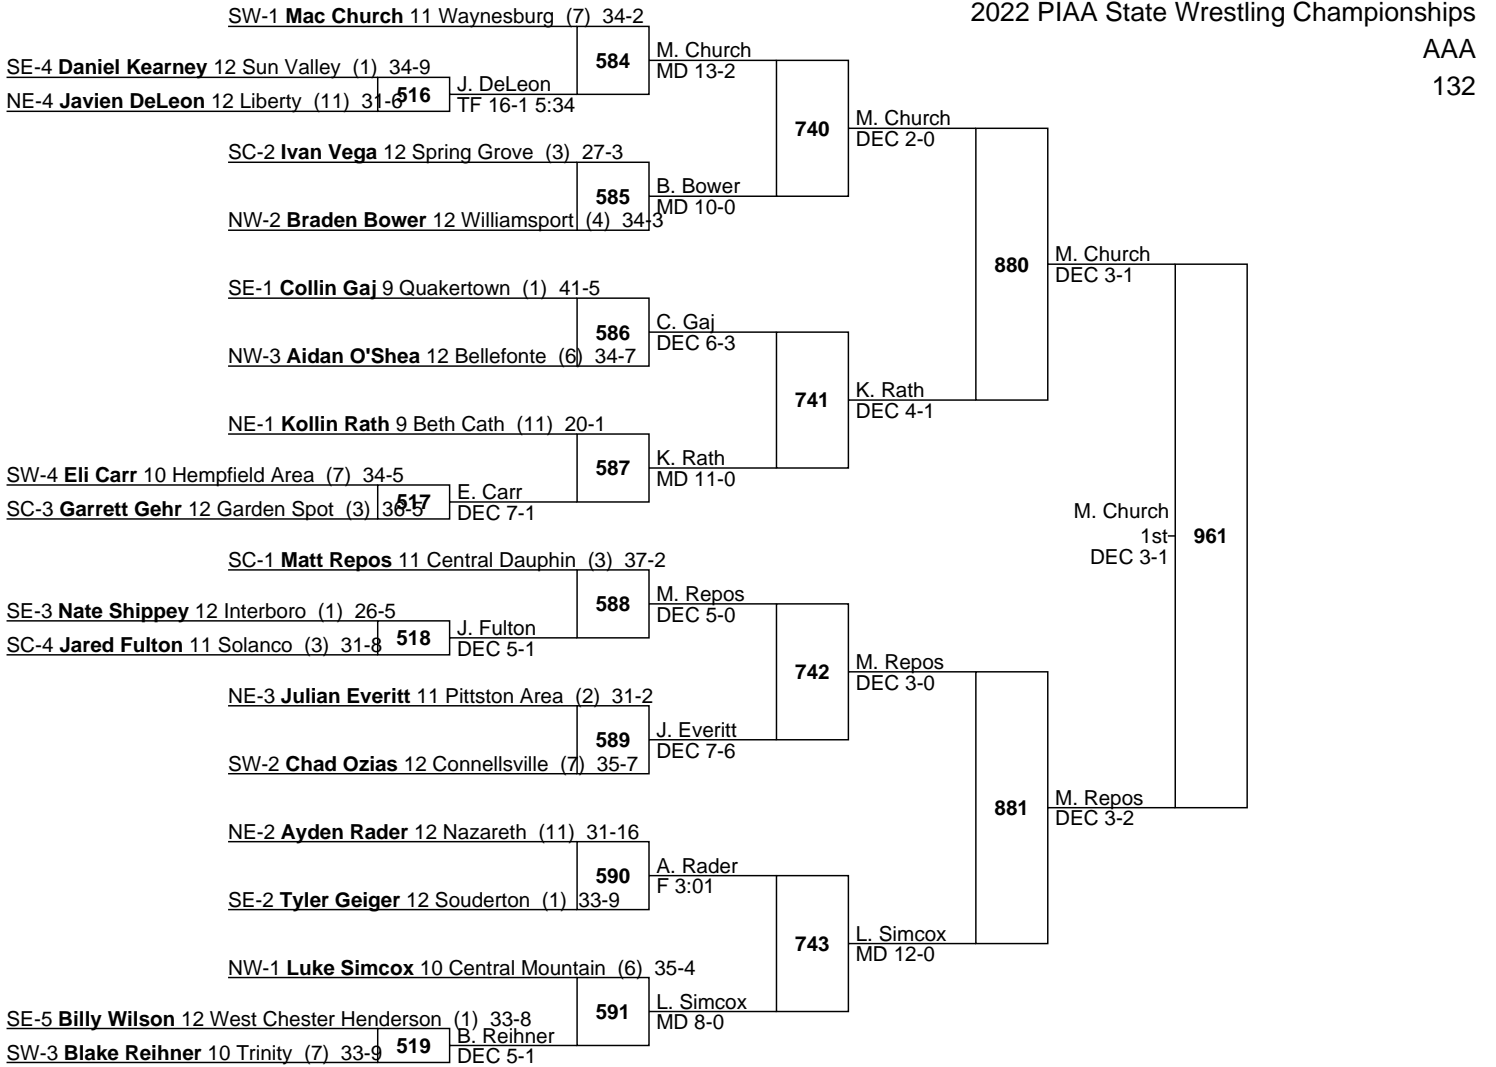

L870 T. Chappell T. Chappell
 DEC 2-1 948 7th
 L871 N. Tocci 948 DEC 4-0
 DEC 3-0

2022 PIAA State Wrestling Championships

AAA

120

L922 **J. VanDee** 955
 L923 **Z. Phatorus** 955

L878 **K. Shindledecker** 954
 L879 **S. Mack** 954