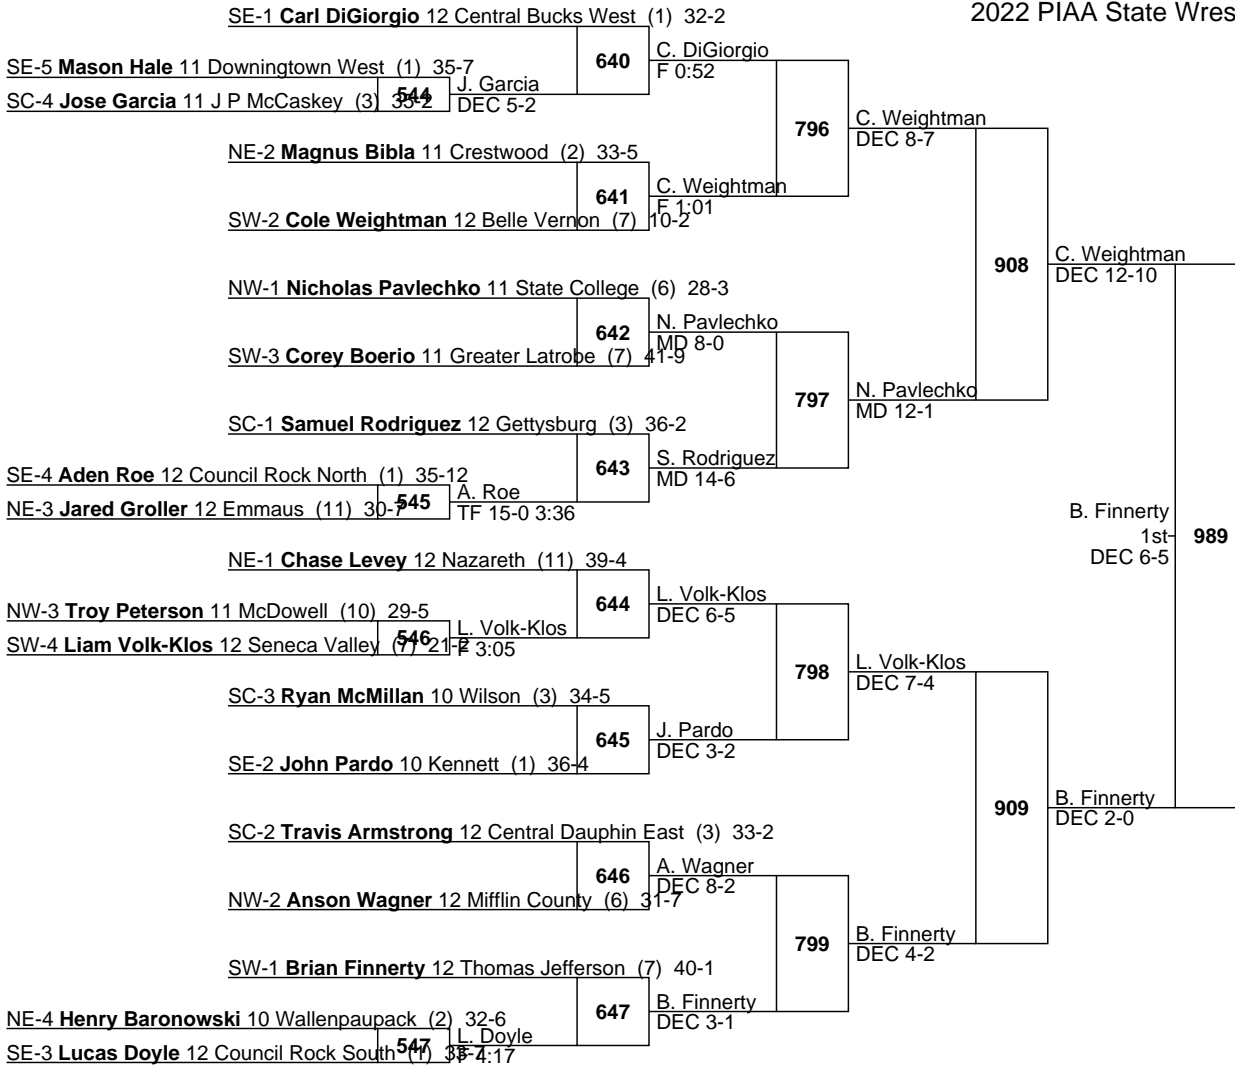

L938 L. Volk-Klos
F 1:40
C. Boerio 987
L939 DEC 4-0

L. Volk-Klos
5th
DEC 3-1

L910 S. Rodriguez
TF 17-2 4:42
J. Garcia 986
L911 DEC 4-0

S. Rodriguez
7th
MD 12-3