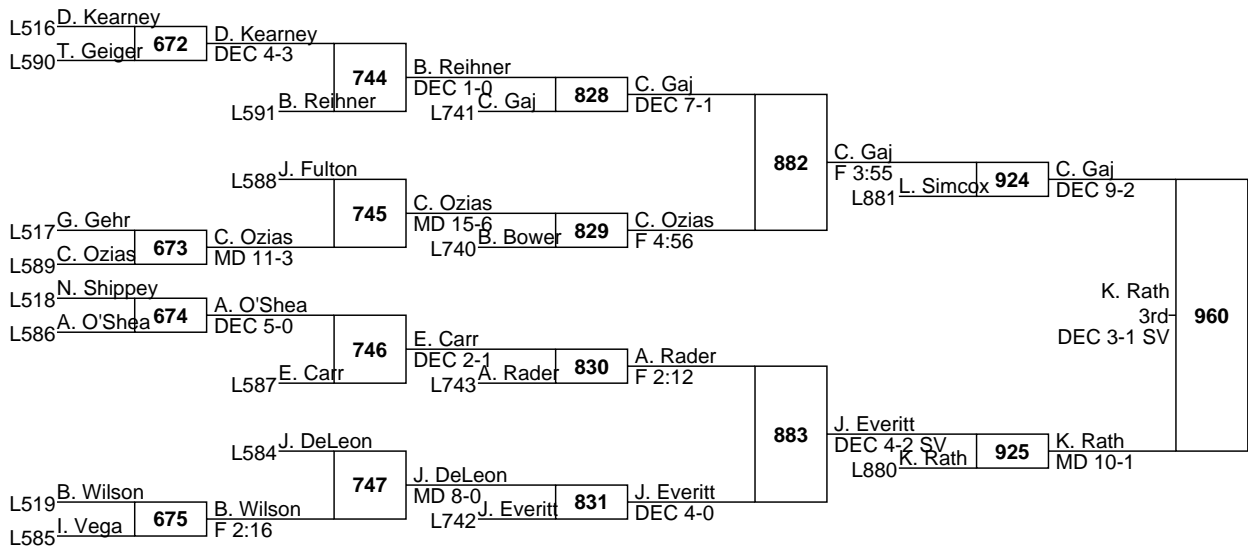

L870 T. Chappell T. Chappell
 DEC 2-1 948 7th
 L871 N. Tocci 948 DEC 4-0
 DEC 3-0

2022 PIAA State Wrestling Championships

AAA

120

L922 **J. VanDee** 955
 L923 **Z. Phatorus** 955

L878 **K. Shindledecker** 954
 L879 **S. Mack** 954