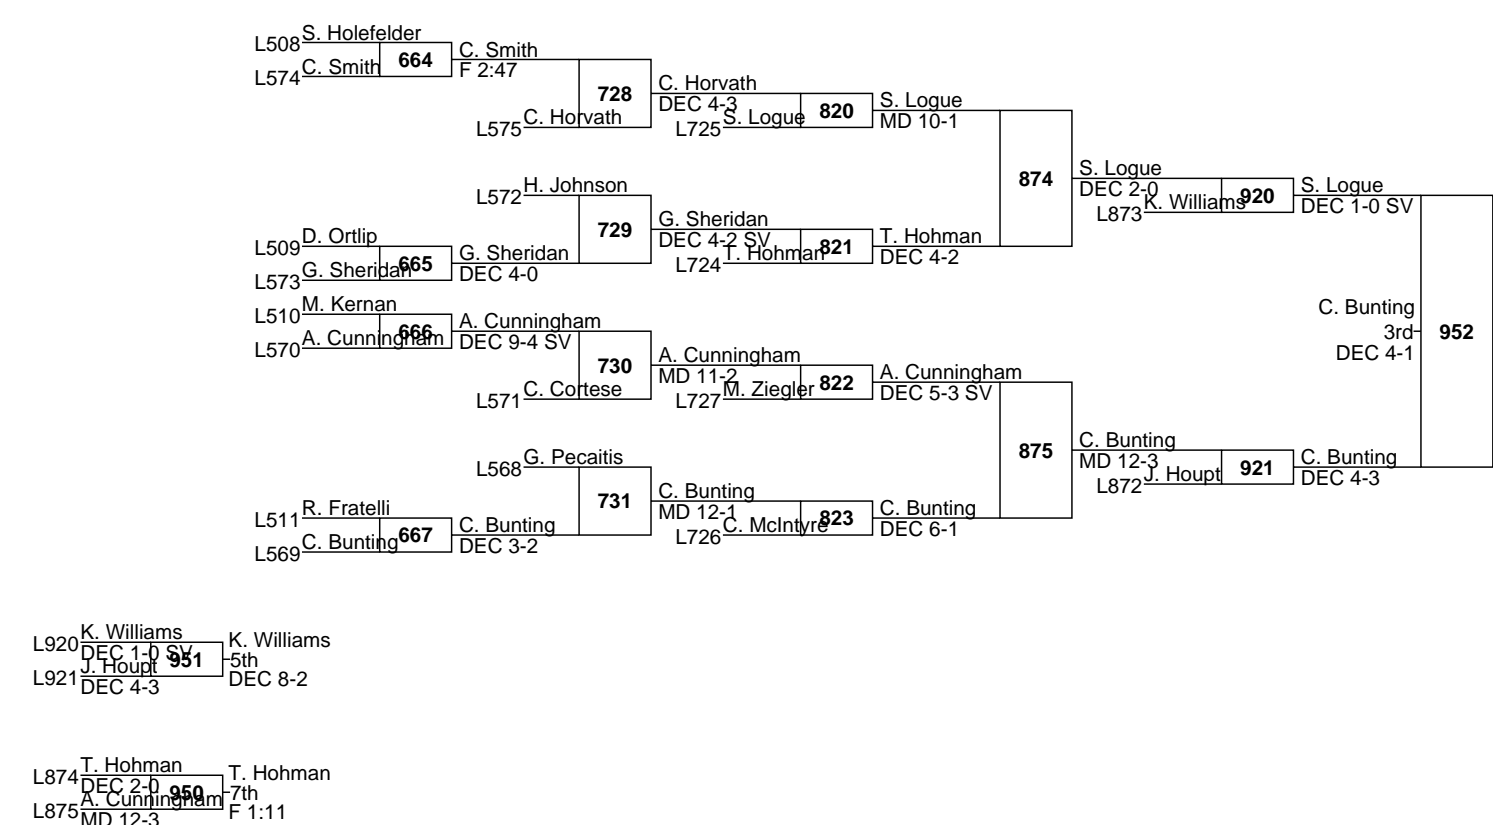

L870 T. Chappell T. Chappell
 DEC 2-1 948 7th
 L871 N. Tocci 948 DEC 4-0
 DEC 3-0

2022 PIAA State Wrestling Championships

AAA

120

L922 **J. VanDee** 955
 L923 **Z. Phatorus** 955

L878 **K. Shindledecker** 954
 L879 **S. Mack** 954