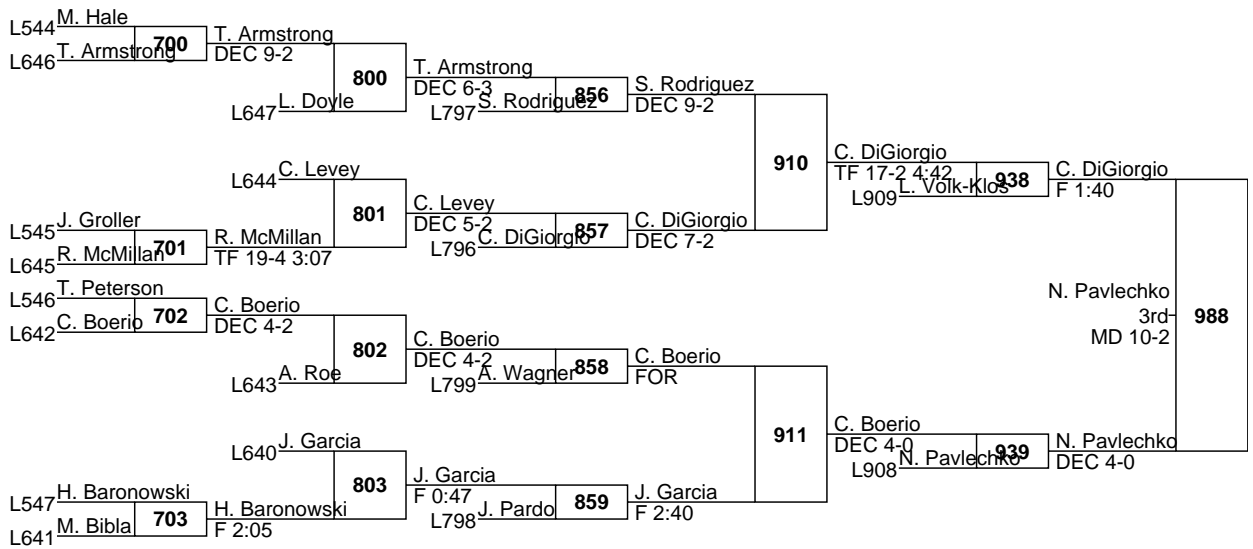

L938 L. Volk-Klos
F 1:40
C. Boerio 987
L939 DEC 4-0

L. Volk-Klos
5th
DEC 3-1

L910 S. Rodriguez
TF 17-2 4:42
J. Garcia 986
L911 DEC 4-0

S. Rodriguez
7th
MD 12-3