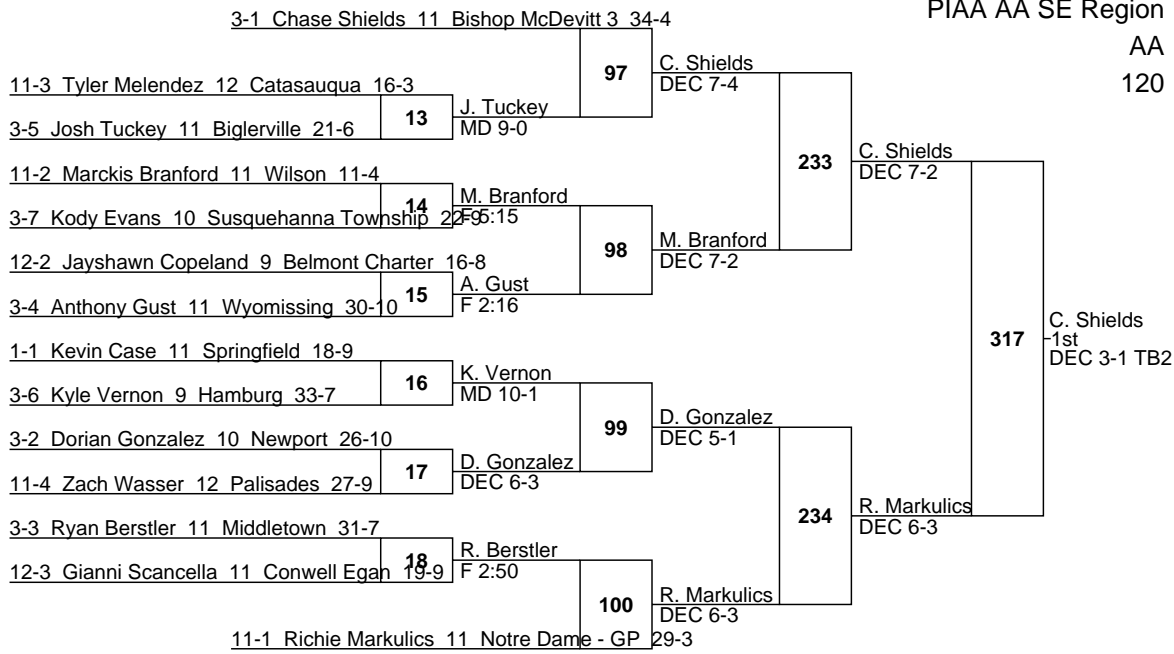

PIAA AA SE Region

AA

106

PIAA AA SE Region

AA

113

PIAA AA SE Region

AA

120

PIAA AA SE Region

AA

126

3-1 Colin Leonard 11 Northern Lebanon 44-5

PIAA AA SE Region

AA

132

PIAA AA SE Region

AA

160

PIAA AA SE Region

AA

170

3-1 Edmond Ruth 11 Susquehanna Township 25-0

PIAA AA SE Region