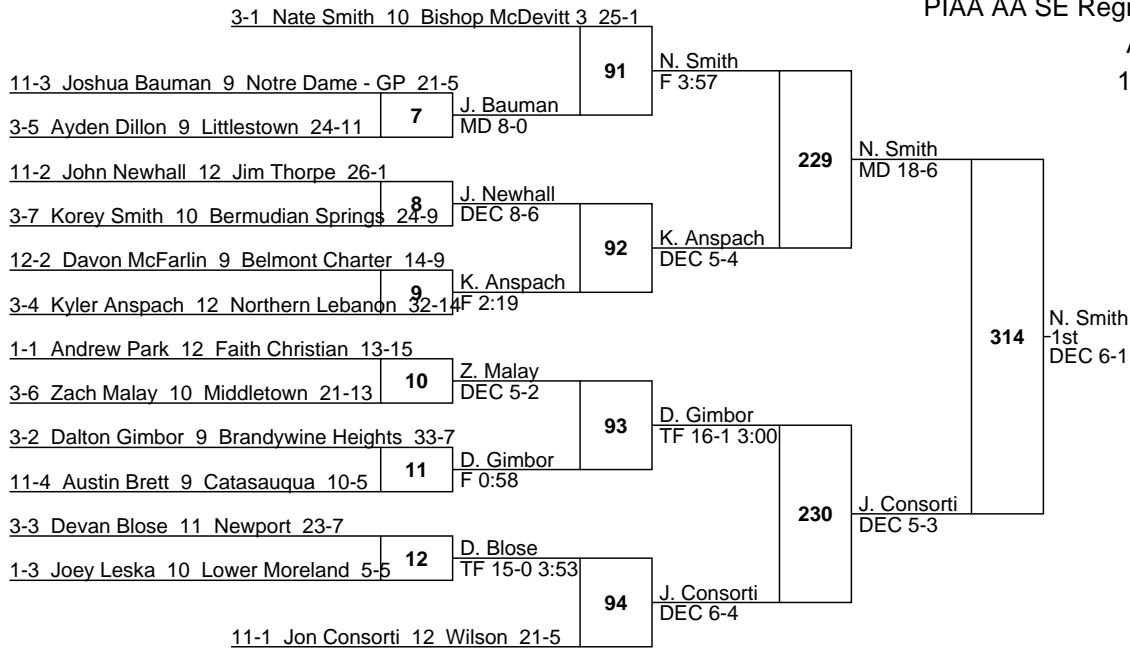

PIAA AA SE Region

AA

106

PIAA AA SE Region

AA

113

PIAA AA SE Region

AA

120

PIAA AA SE Region

AA

126

3-1 Colin Leonard 11 Northern Lebanon 44-5

PIAA AA SE Region

AA

132

PIAA AA SE Region

AA

160

PIAA AA SE Region

AA

170

3-1 Edmond Ruth 11 Susquehanna Township 25-0

PIAA AA SE Region