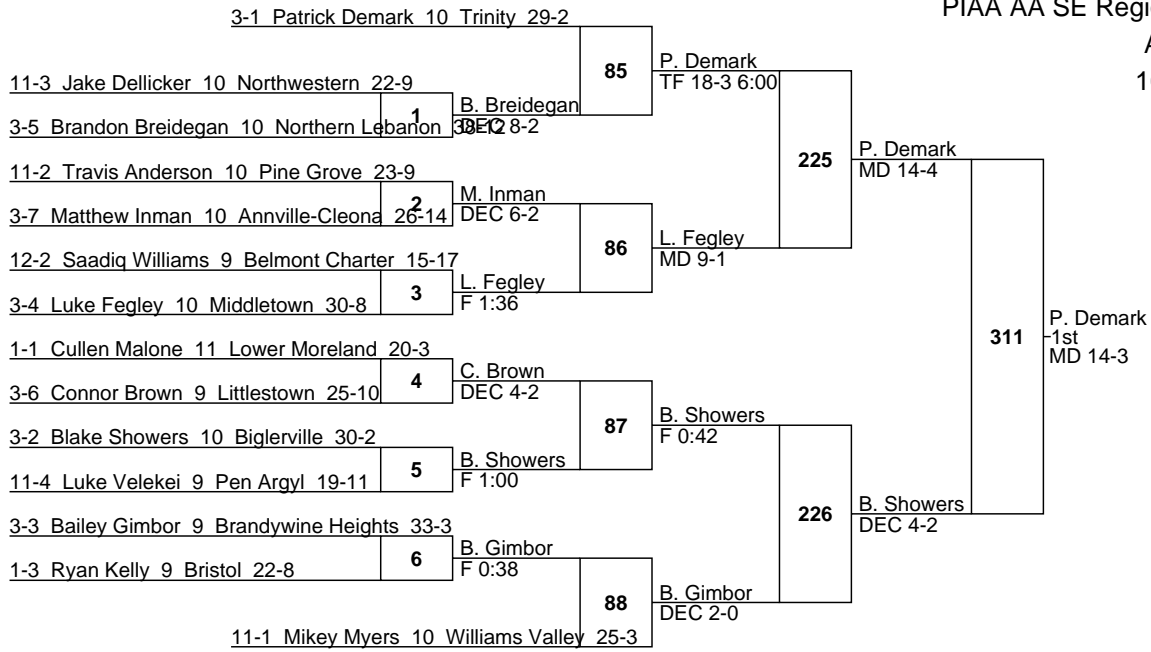

PIAA AA SE Region

AA

106

PIAA AA SE Region

AA

113

PIAA AA SE Region

AA

120

PIAA AA SE Region

AA

126

3-1 Colin Leonard 11 Northern Lebanon 44-5

PIAA AA SE Region

AA

132

PIAA AA SE Region

AA

160

PIAA AA SE Region

AA

170

3-1 Edmond Ruth 11 Susquehanna Township 25-0

PIAA AA SE Region