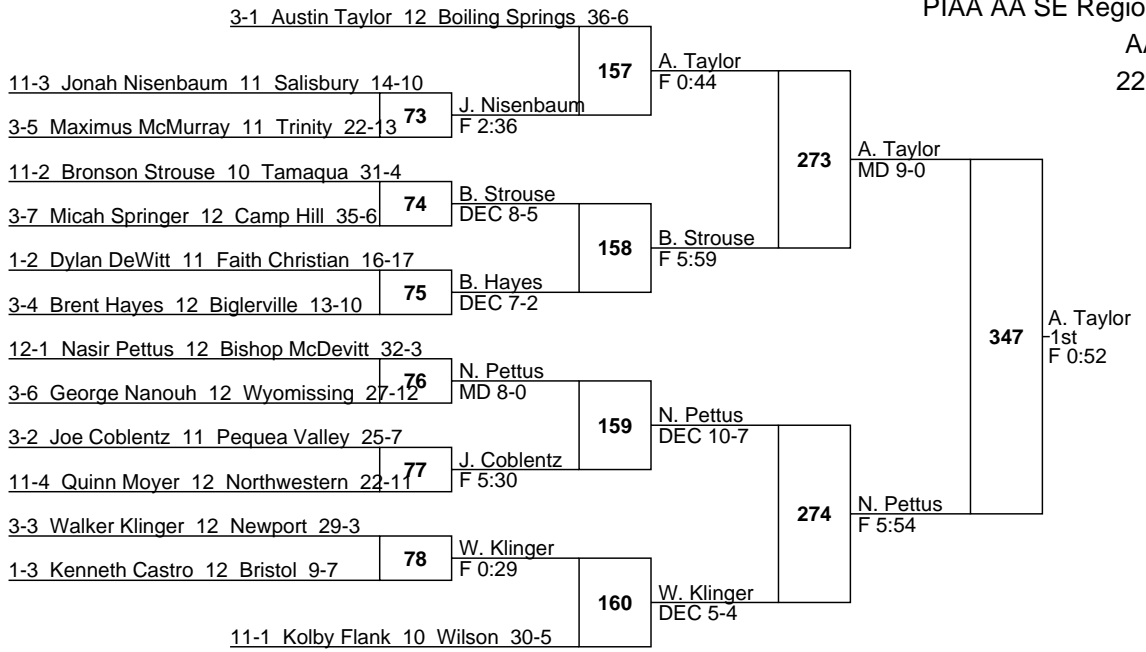

PIAA AA SE Region

AA

160

PIAA AA SE Region

AA

170

3-1 Edmond Ruth 11 Susquehanna Township 25-0

PIAA AA SE Region

AA

195

PIAA AA SE Region

AA
220

PIAA AA SE Region

AA

285