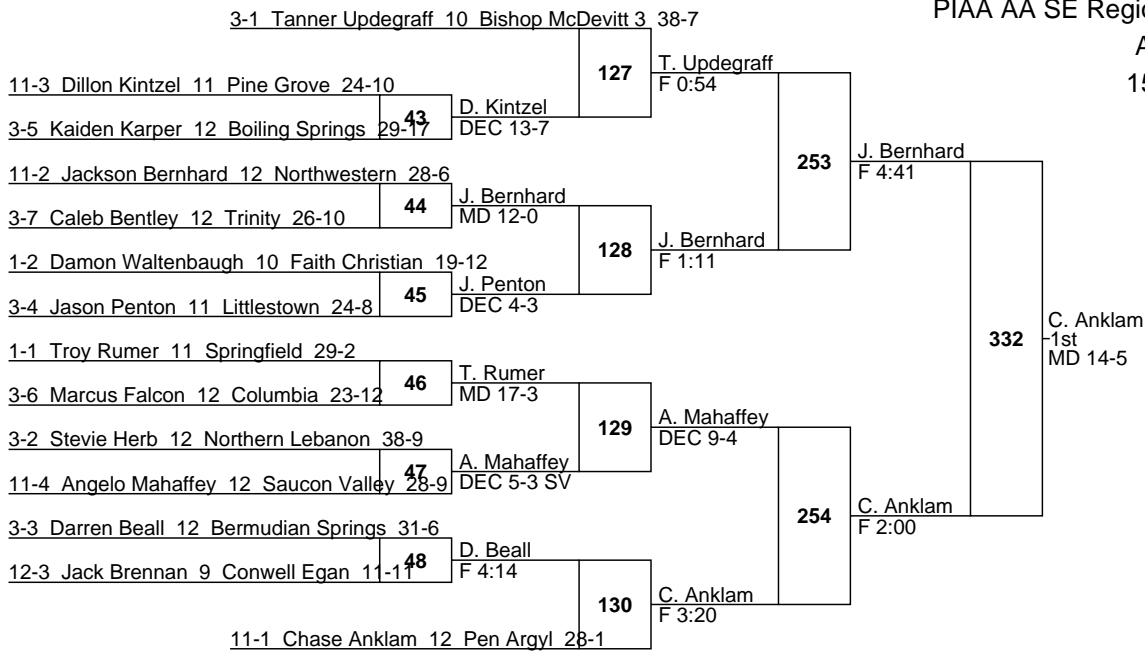

PIAA AA SE Region

AA

138

PIAA AA SE Region

AA

145

PIAA AA SE Region

AA
152

PIAA AA SE Region

AA

160

PIAA AA SE Region

AA

170

3-1 Edmond Ruth 11 Susquehanna Township 25-0

PIAA AA SE Region