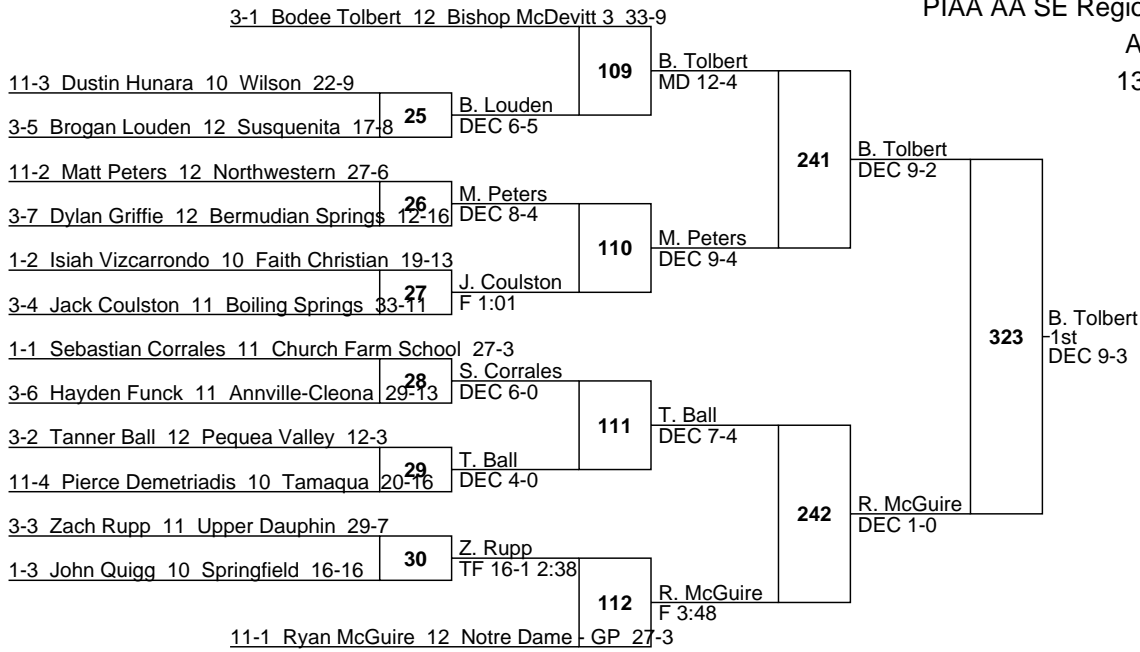

120

PIAA AA SE Region

AA

126

3-1 Colin Leonard 11 Northern Lebanon 44-5

PIAA AA SE Region

AA

132

PIAA AA SE Region

AA

138

PIAA AA SE Region

AA

145

PIAA AA SE Region

AA
152

PIAA AA SE Region

AA

160

PIAA AA SE Region

AA

170

3-1 Edmond Ruth 11 Susquehanna Township 25-0

PIAA AA SE Region