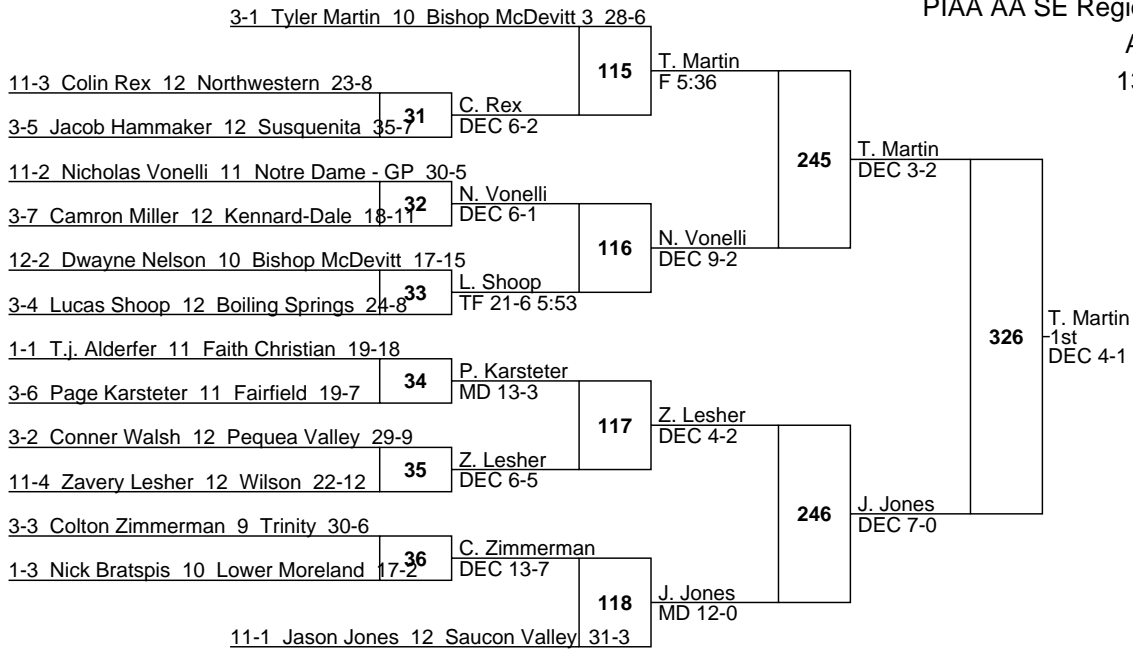

120

PIAA AA SE Region

AA

126

3-1 Colin Leonard 11 Northern Lebanon 44-5

PIAA AA SE Region

AA

132

PIAA AA SE Region

AA

138

PIAA AA SE Region

AA

145

PIAA AA SE Region

AA
152

PIAA AA SE Region

AA

160

PIAA AA SE Region

AA

170

3-1 Edmond Ruth 11 Susquehanna Township 25-0

PIAA AA SE Region