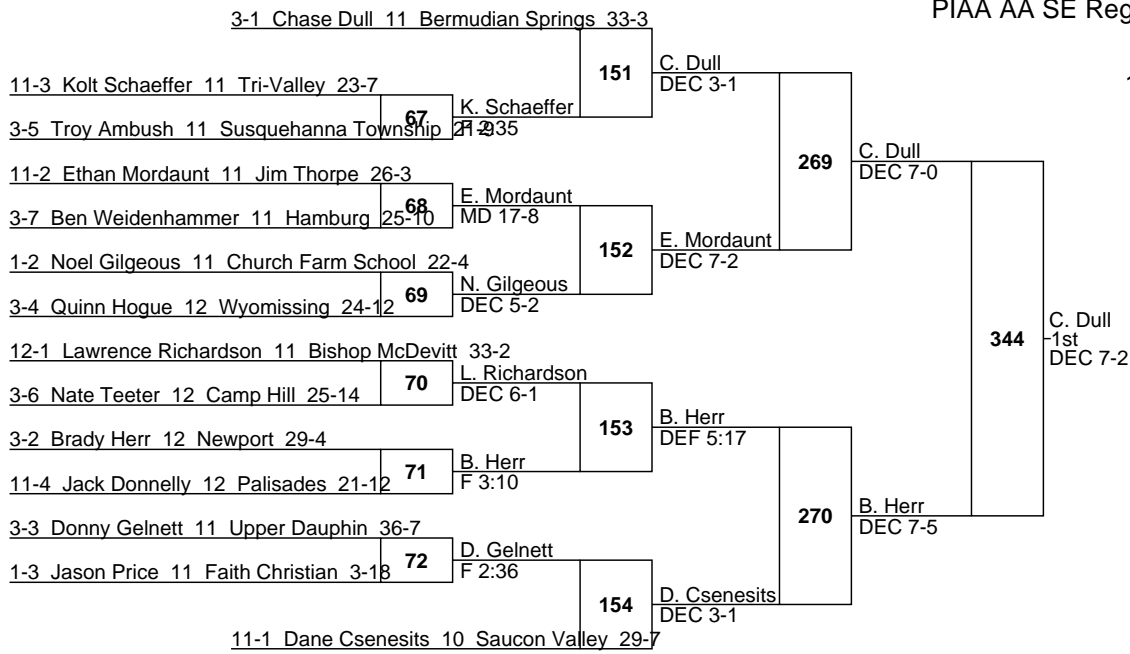

PIAA AA SE Region

AA

160

PIAA AA SE Region

AA

170

3-1 Edmond Ruth 11 Susquehanna Township 25-0

PIAA AA SE Region

AA

195

PIAA AA SE Region

AA
220

PIAA AA SE Region

AA

285