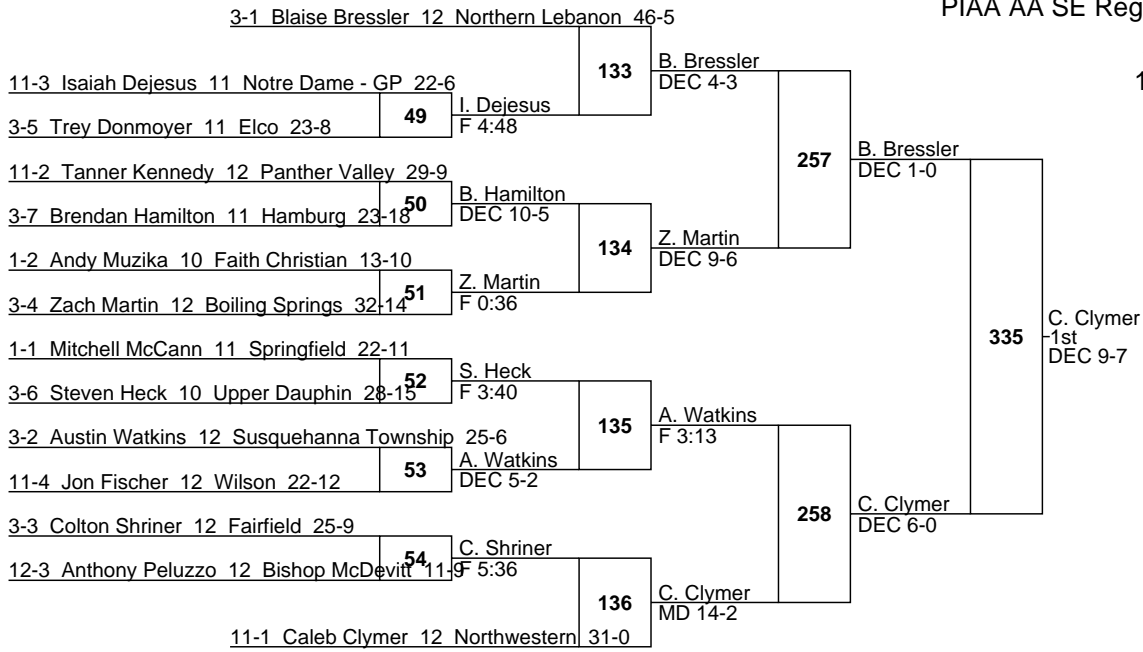

120

PIAA AA SE Region

AA

126

3-1 Colin Leonard 11 Northern Lebanon 44-5

PIAA AA SE Region

AA

132

PIAA AA SE Region

AA

138

PIAA AA SE Region

AA

145

PIAA AA SE Region

AA
152

PIAA AA SE Region

AA

160

PIAA AA SE Region

AA

170

3-1 Edmond Ruth 11 Susquehanna Township 25-0

PIAA AA SE Region

AA

195

PIAA AA SE Region

AA
220

PIAA AA SE Region

AA

285