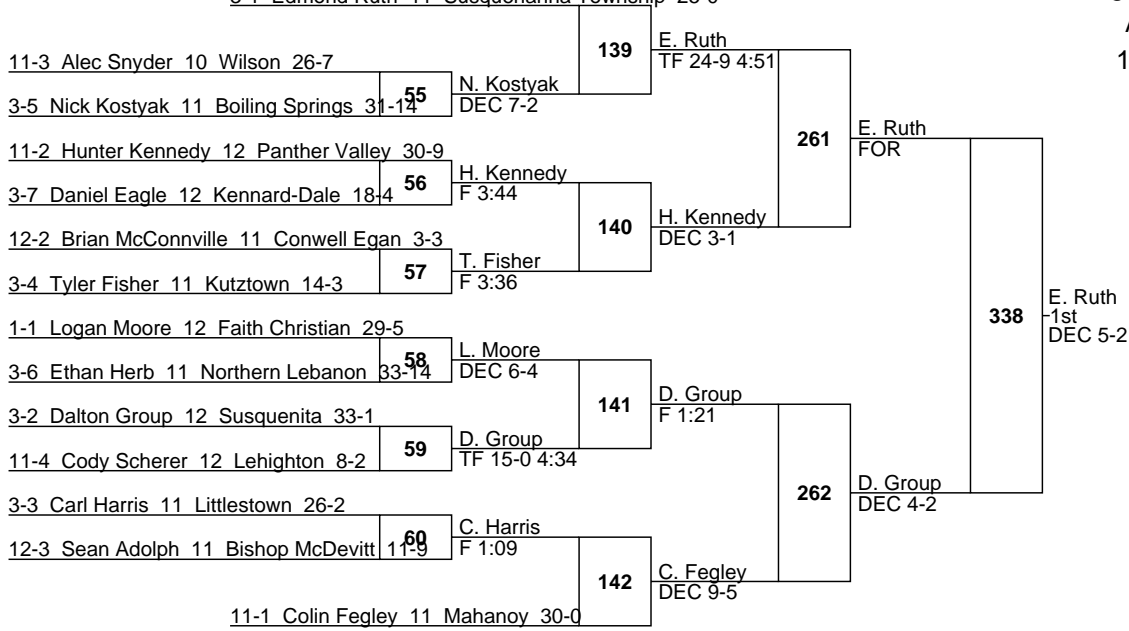

PIAA AA SE Region

AA

138

PIAA AA SE Region

AA

145

PIAA AA SE Region

AA
152

PIAA AA SE Region

AA

160

PIAA AA SE Region

AA

170

3-1 Edmond Ruth 11 Susquehanna Township 25-0

PIAA AA SE Region

AA

195

PIAA AA SE Region

AA
220

PIAA AA SE Region

AA

285