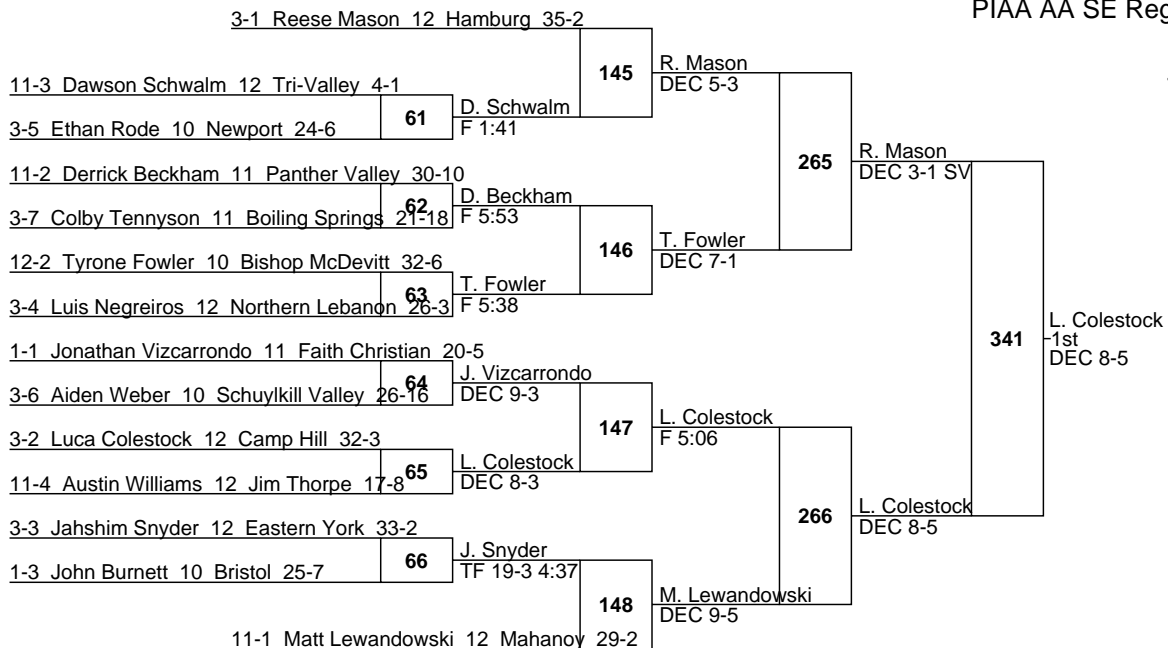

PIAA AA SE Region

AA

138

PIAA AA SE Region

AA

145

PIAA AA SE Region

AA
152

PIAA AA SE Region

AA

160

PIAA AA SE Region

AA

170

3-1 Edmond Ruth 11 Susquehanna Township 25-0

PIAA AA SE Region

AA

195

PIAA AA SE Region

AA
220

PIAA AA SE Region

AA

285