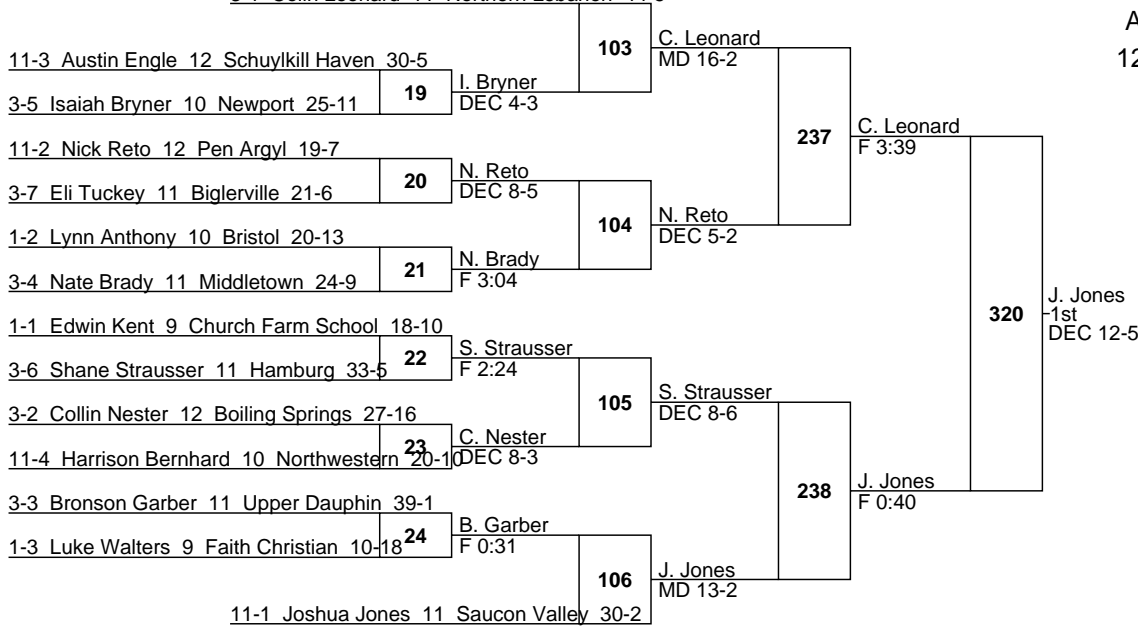

120

PIAA AA SE Region

AA

126

3-1 Colin Leonard 11 Northern Lebanon 44-5

PIAA AA SE Region

AA

132

PIAA AA SE Region

AA

138

PIAA AA SE Region

AA

145

PIAA AA SE Region

AA
152

PIAA AA SE Region

AA

160

PIAA AA SE Region

AA

170

3-1 Edmond Ruth 11 Susquehanna Township 25-0

PIAA AA SE Region