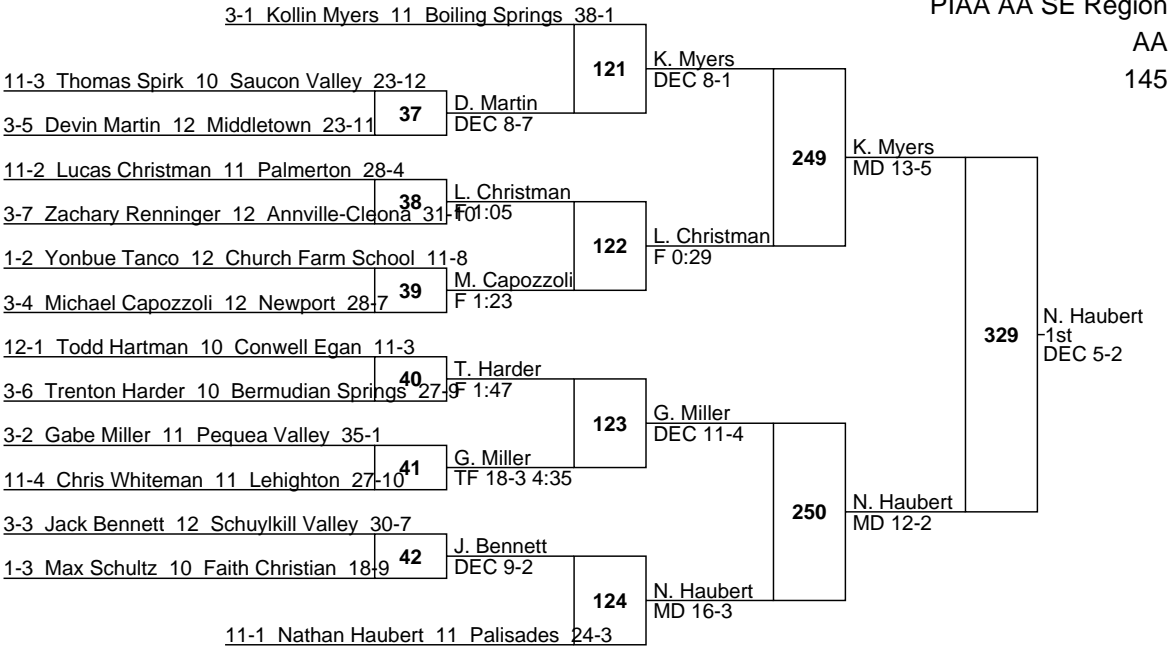

120

PIAA AA SE Region

AA

126

3-1 Colin Leonard 11 Northern Lebanon 44-5

PIAA AA SE Region

AA

132

PIAA AA SE Region

AA

138

PIAA AA SE Region

AA

145

PIAA AA SE Region

AA
152

PIAA AA SE Region

AA

160

PIAA AA SE Region

AA

170

3-1 Edmond Ruth 11 Susquehanna Township 25-0

PIAA AA SE Region