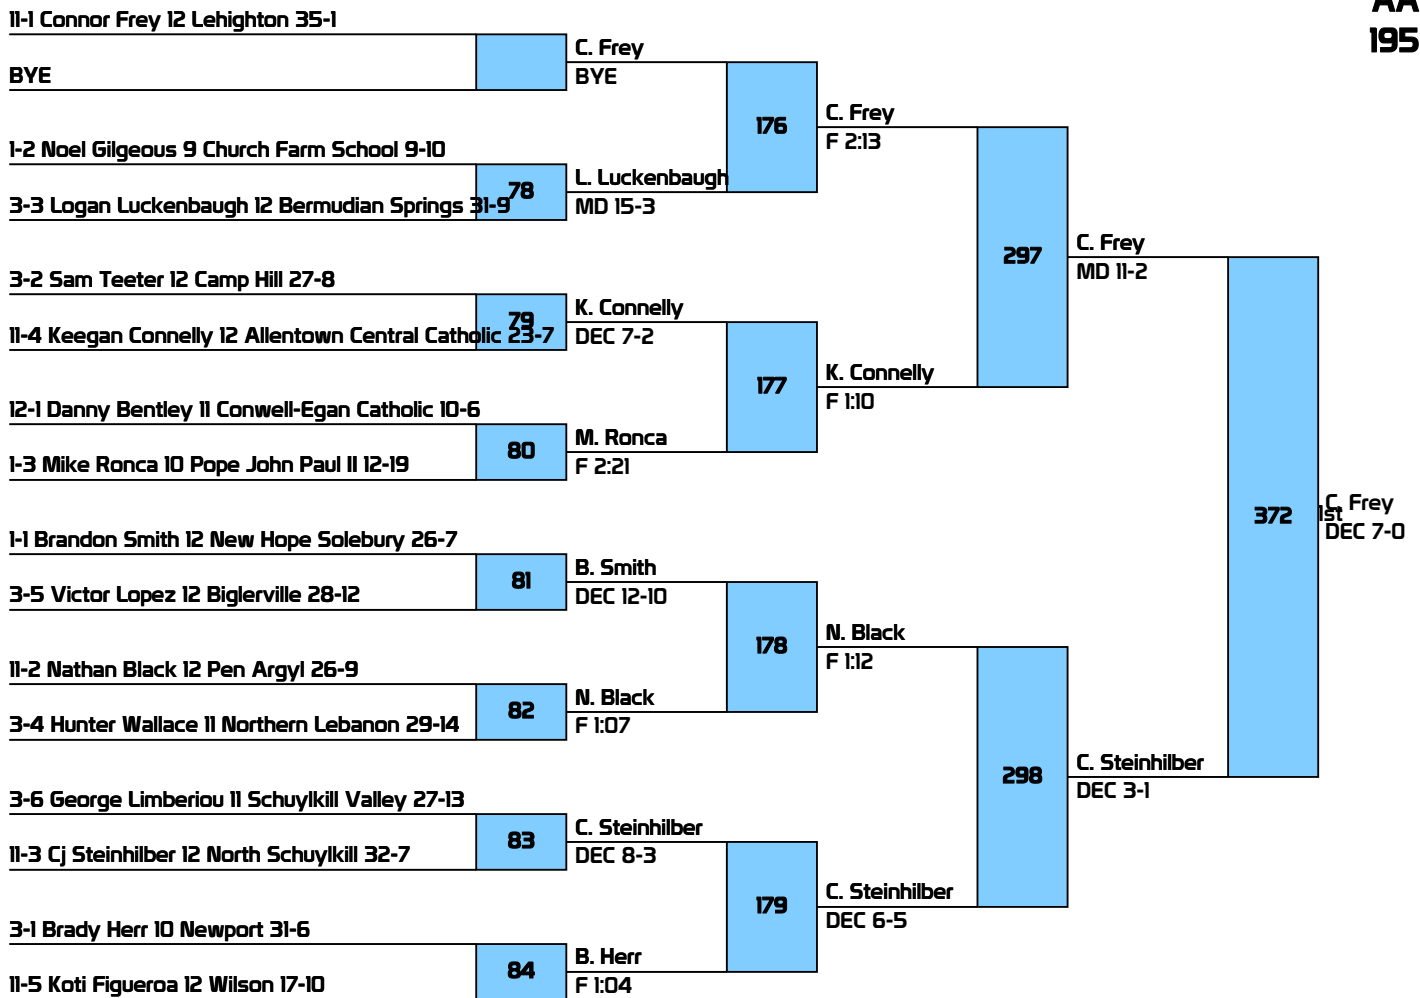

11-5 Tyler Youssef II Catasauqua 17-14

L. Funck
1st
F 2:18

B. Mickatavage
3rd
F 0:24

PIAA AA SE Region

AA
195

PIAA AA SE Region

AA
285

11-1 Alexander Nicholas 12 Salisbury 27-1