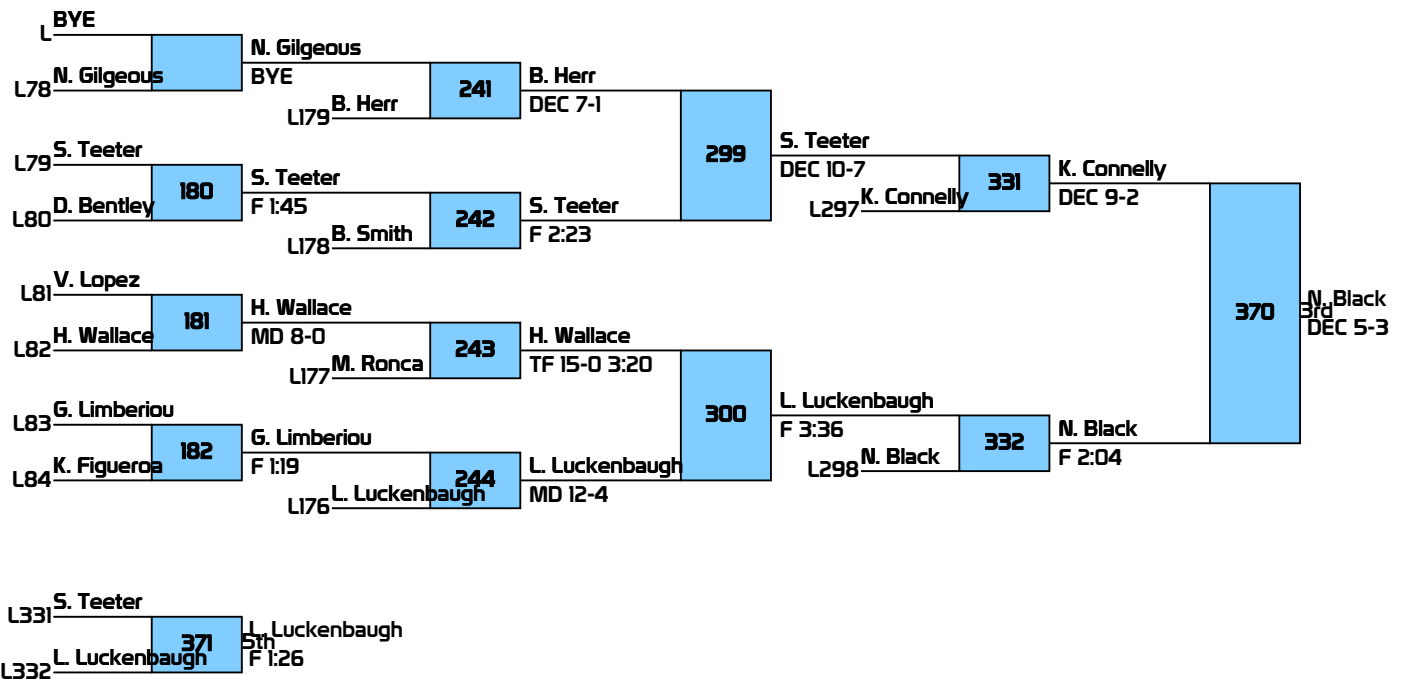

11-5 Tyler Youssef II Catasauqua 17-14

L. Funck
1st
F 2:18

B. Mickatavage
3rd
F 0:24

PIAA AA SE Region

AA
195

PIAA AA SE Region

AA
285

11-1 Alexander Nicholas 12 Salisbury 27-1