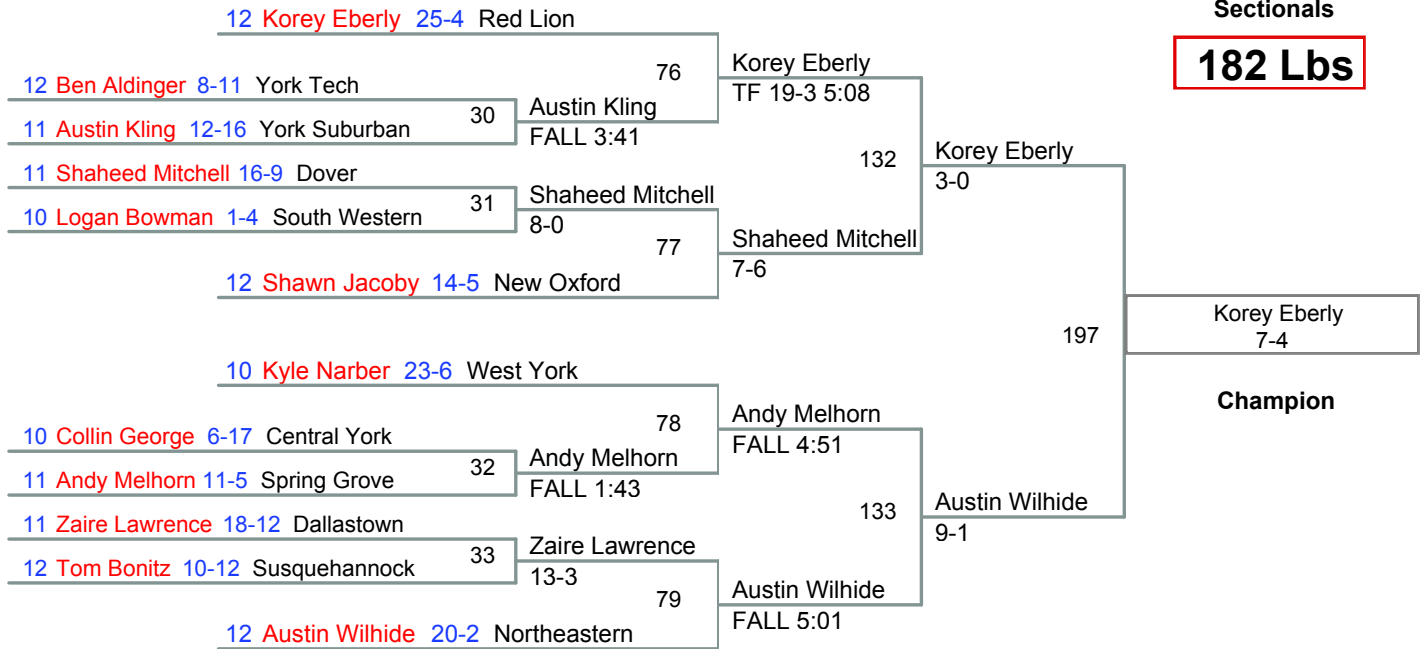

**160 Lbs**

2012 PIAA D3S5 AAA  
Sectionals

**170 Lbs**

2012 PIAA D3S5 AAA  
Sectionals

**182 Lbs**

2012 PIAA D3S5 AAA  
Sectionals

**195 Lbs**

2012 PIAA D3S5 AAA  
Sectionals