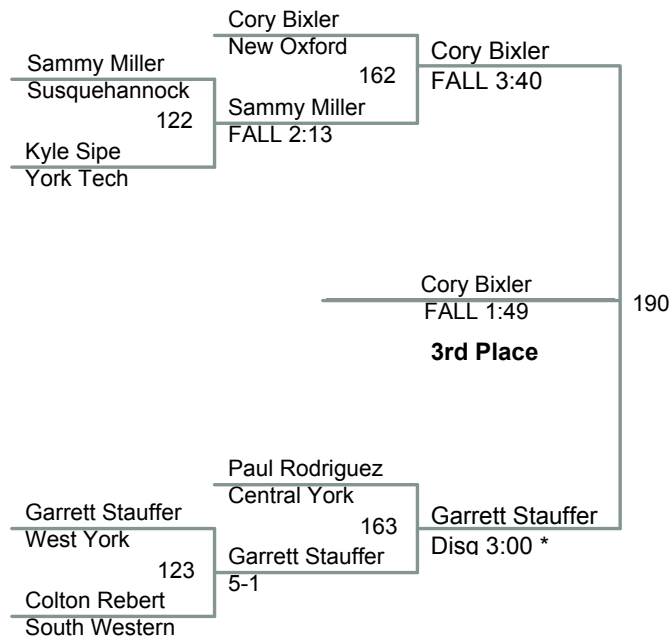

2012 PIAA D3S5 AAA  
Sectionals

**132 Lbs**

2012 PIAA D3S5 AAA  
Sectionals

**138 Lbs**

2012 PIAA D3S5 AAA  
Sectionals

**145 Lbs**

2012 PIAA D3S5 AAA  
Sectionals

**152 Lbs**