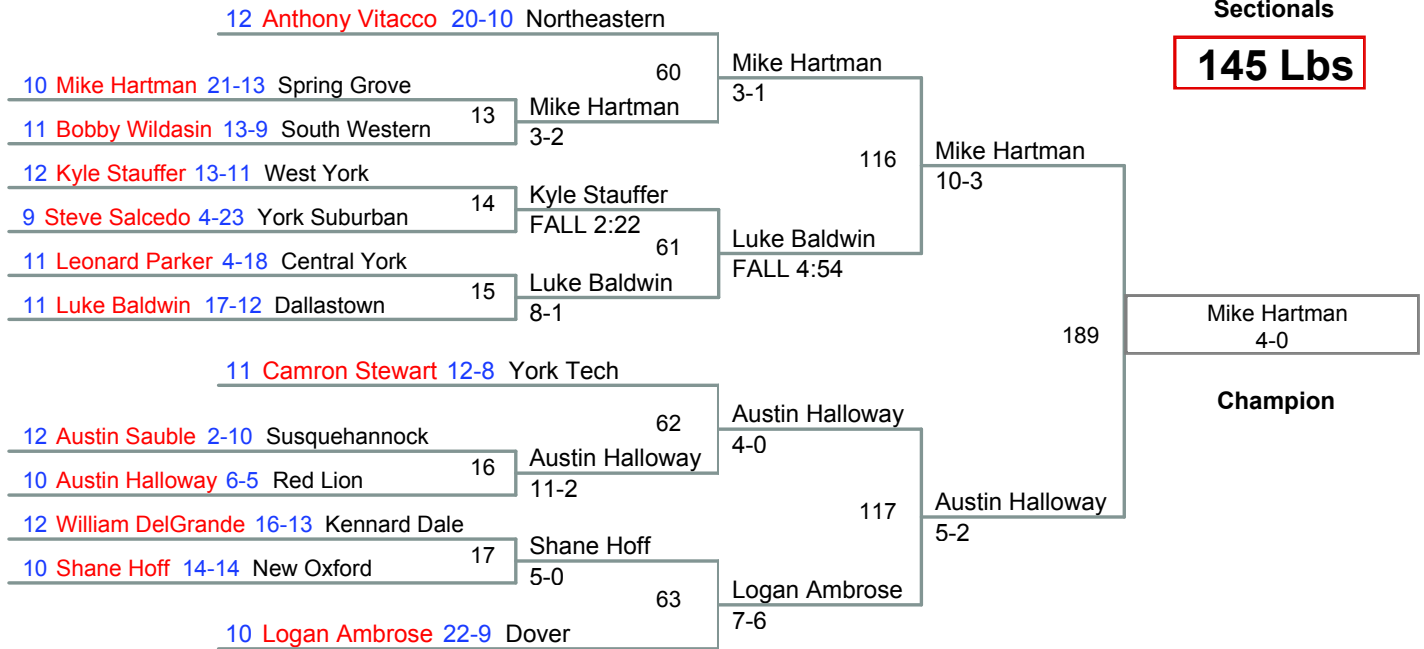

2012 PIAA D3S5 AAA  
Sectionals

**132 Lbs**

2012 PIAA D3S5 AAA  
Sectionals

**138 Lbs**

2012 PIAA D3S5 AAA  
Sectionals

**145 Lbs**

2012 PIAA D3S5 AAA  
Sectionals

**152 Lbs**