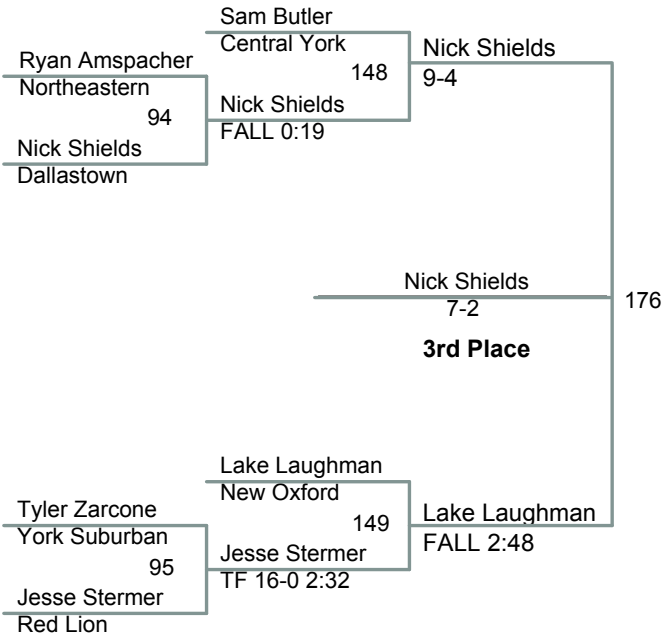

2012 PIAA D3S5 AAA  
Sectionals

**106 Lbs**

2012 PIAA D3S5 AAA  
Sectionals

**113 Lbs**

2012 PIAA D3S5 AAA  
Sectionals

**120 Lbs**

2012 PIAA D3S5 AAA  
Sectionals

**126 Lbs**

2012 PIAA D3S5 AAA  
Sectionals

**132 Lbs**

2012 PIAA D3S5 AAA  
Sectionals

**138 Lbs**

2012 PIAA D3S5 AAA  
Sectionals

**145 Lbs**

2012 PIAA D3S5 AAA  
Sectionals

**152 Lbs**