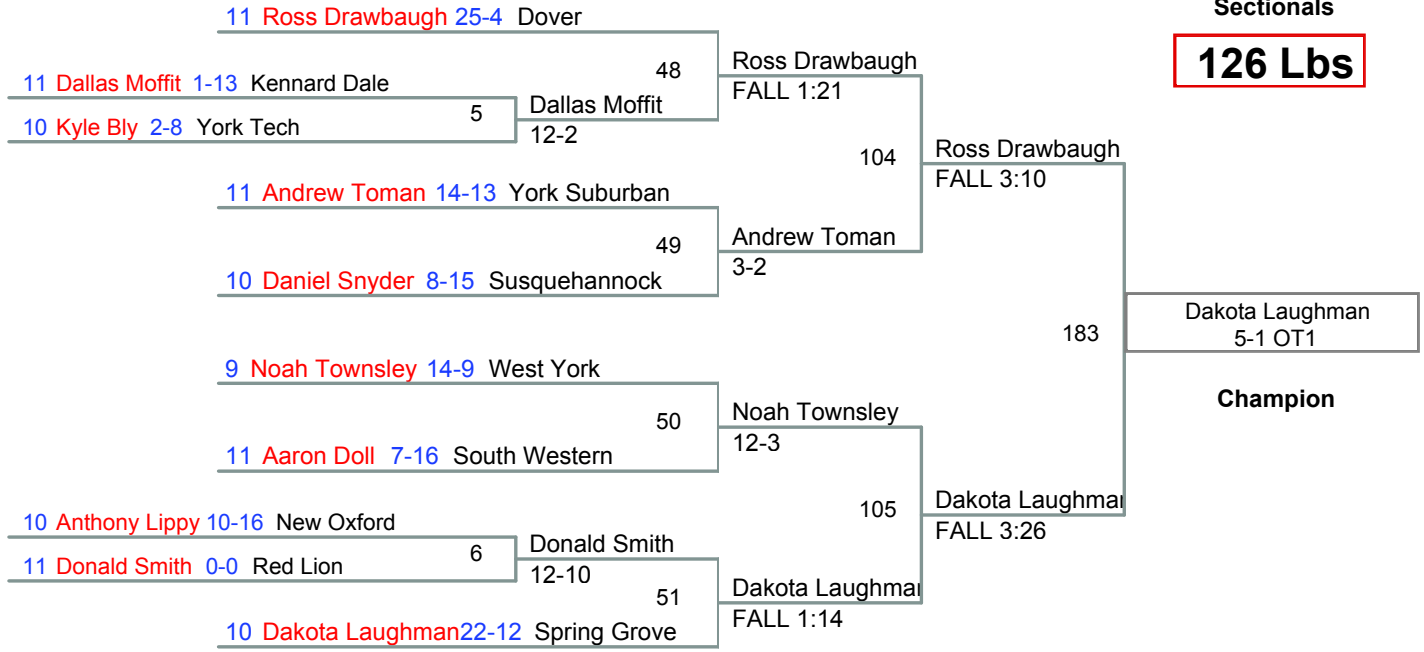

2012 PIAA D3S5 AAA  
Sectionals

**106 Lbs**

2012 PIAA D3S5 AAA  
Sectionals

**113 Lbs**

2012 PIAA D3S5 AAA  
Sectionals

**120 Lbs**

2012 PIAA D3S5 AAA  
Sectionals

**126 Lbs**