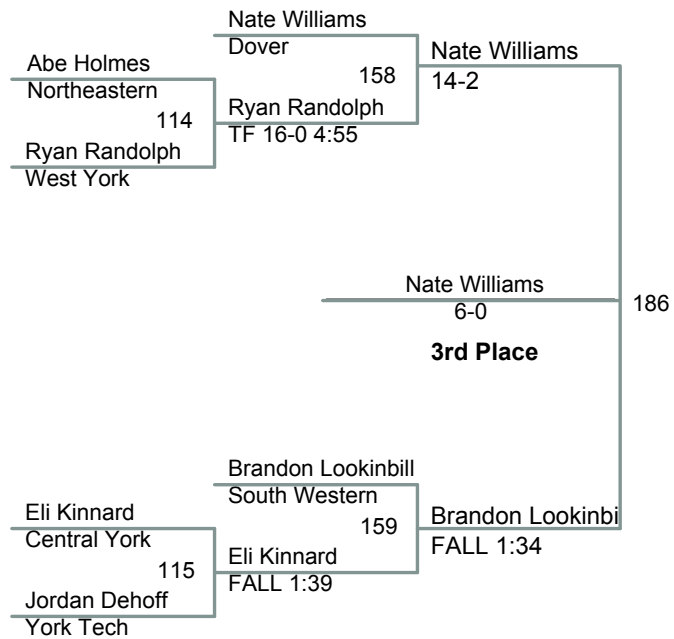

2012 PIAA D3S5 AAA  
Sectionals

**106 Lbs**

2012 PIAA D3S5 AAA  
Sectionals

**113 Lbs**

2012 PIAA D3S5 AAA  
Sectionals

**120 Lbs**

2012 PIAA D3S5 AAA  
Sectionals

**126 Lbs**

2012 PIAA D3S5 AAA  
Sectionals

**132 Lbs**

2012 PIAA D3S5 AAA  
Sectionals

**138 Lbs**

2012 PIAA D3S5 AAA  
Sectionals

**145 Lbs**

2012 PIAA D3S5 AAA  
Sectionals

**152 Lbs**