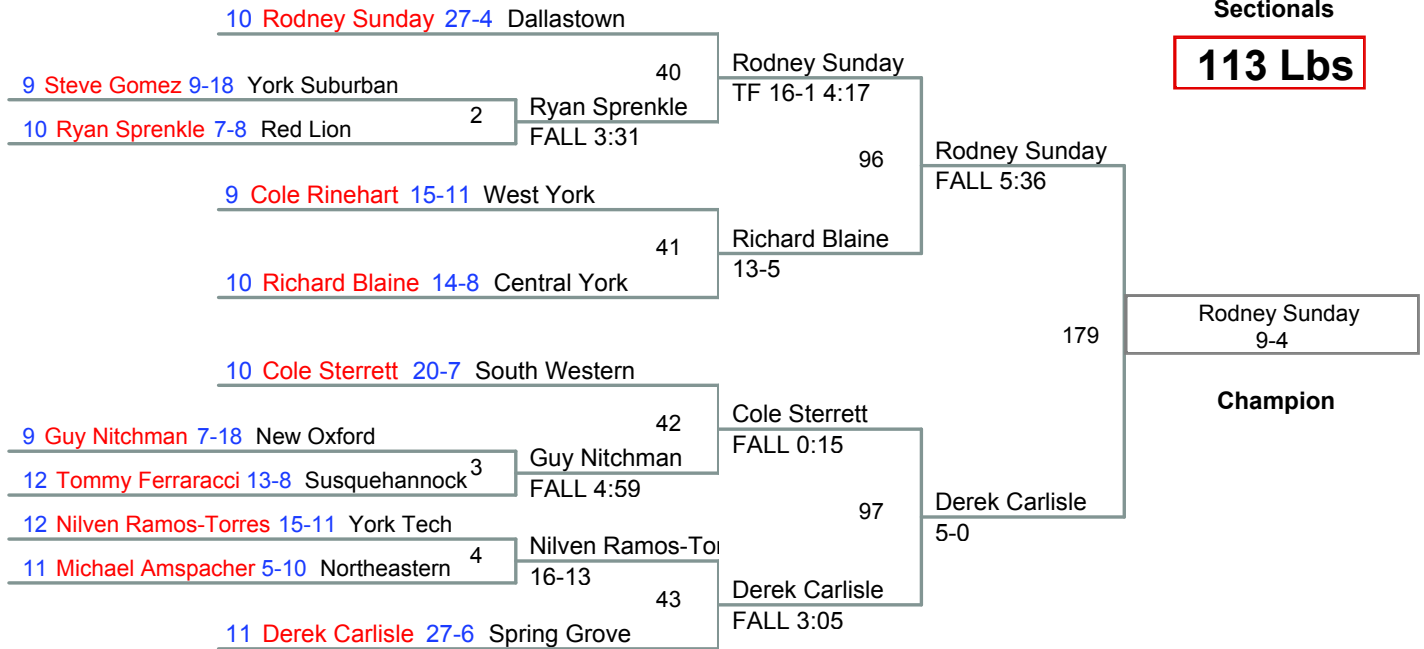

2012 PIAA D3S5 AAA  
Sectionals

**106 Lbs**

2012 PIAA D3S5 AAA  
Sectionals

**113 Lbs**

2012 PIAA D3S5 AAA  
Sectionals

**120 Lbs**

2012 PIAA D3S5 AAA  
Sectionals

**126 Lbs**