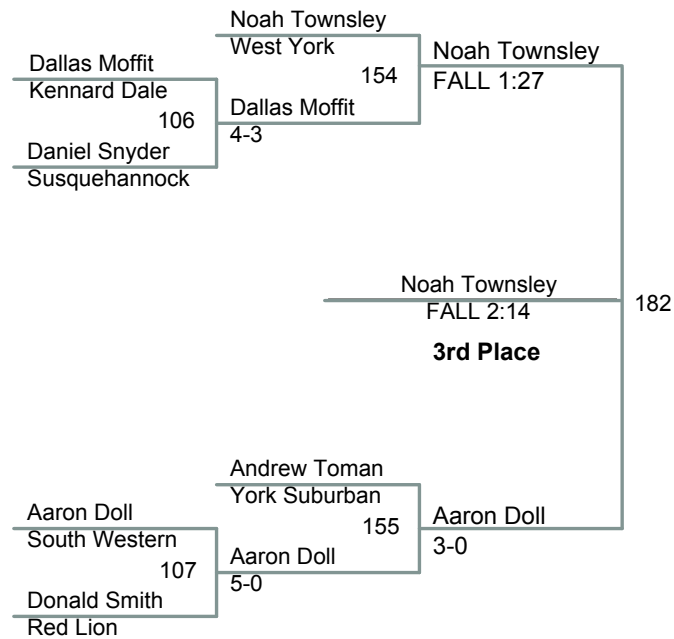

2012 PIAA D3S5 AAA  
Sectionals

**106 Lbs**

2012 PIAA D3S5 AAA  
Sectionals

**113 Lbs**

2012 PIAA D3S5 AAA  
Sectionals

**120 Lbs**

2012 PIAA D3S5 AAA  
Sectionals

**126 Lbs**

2012 PIAA D3S5 AAA  
Sectionals

**132 Lbs**

2012 PIAA D3S5 AAA  
Sectionals

**138 Lbs**

2012 PIAA D3S5 AAA  
Sectionals

**145 Lbs**

2012 PIAA D3S5 AAA  
Sectionals

**152 Lbs**