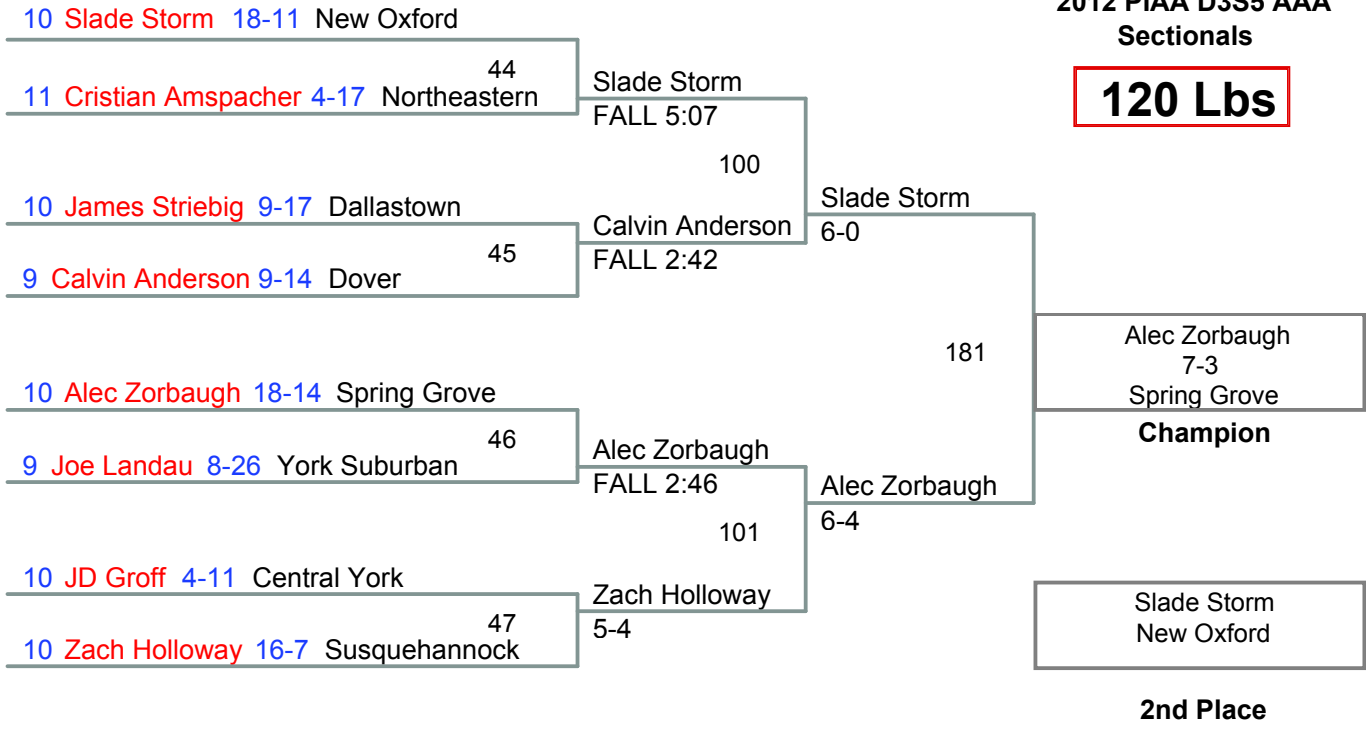

2012 PIAA D3S5 AAA  
Sectionals

**106 Lbs**

2012 PIAA D3S5 AAA  
Sectionals

**113 Lbs**

2012 PIAA D3S5 AAA  
Sectionals

**120 Lbs**

2012 PIAA D3S5 AAA  
Sectionals

**126 Lbs**