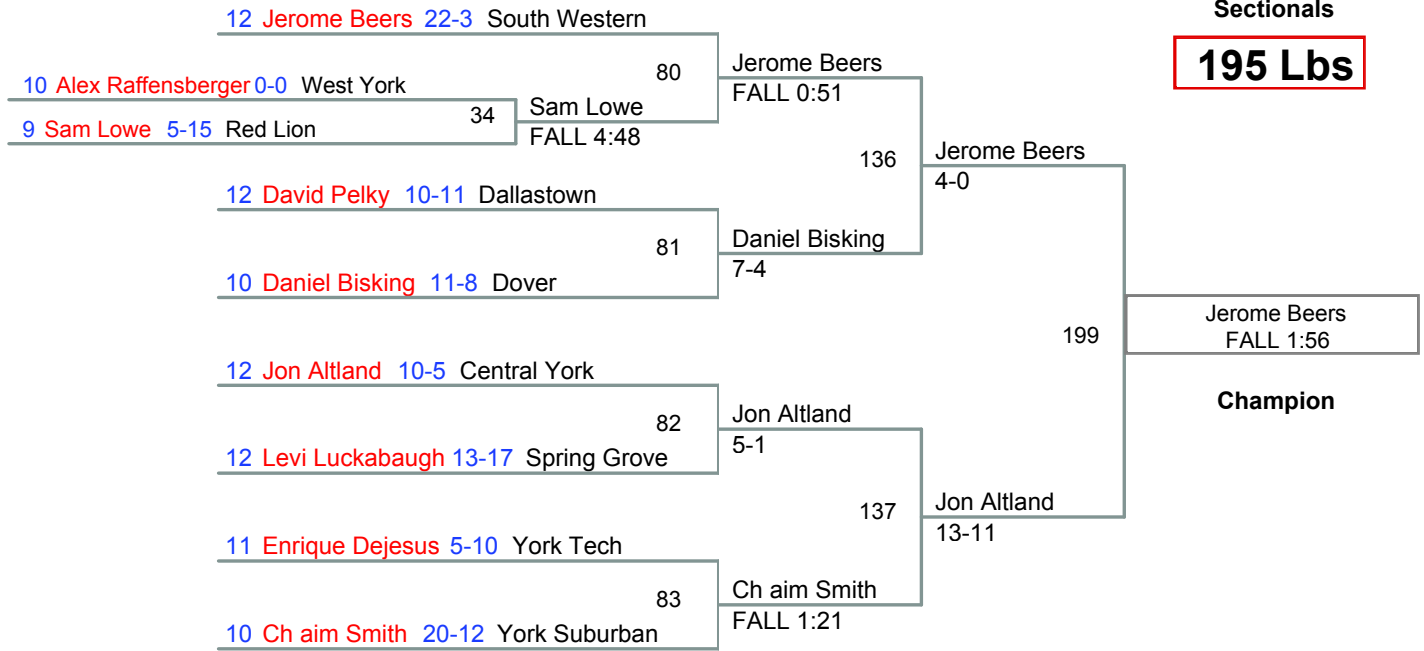

**160 Lbs**

2012 PIAA D3S5 AAA  
Sectionals

**170 Lbs**

2012 PIAA D3S5 AAA  
Sectionals

**182 Lbs**

2012 PIAA D3S5 AAA  
Sectionals

**195 Lbs**

2012 PIAA D3S5 AAA  
Sectionals