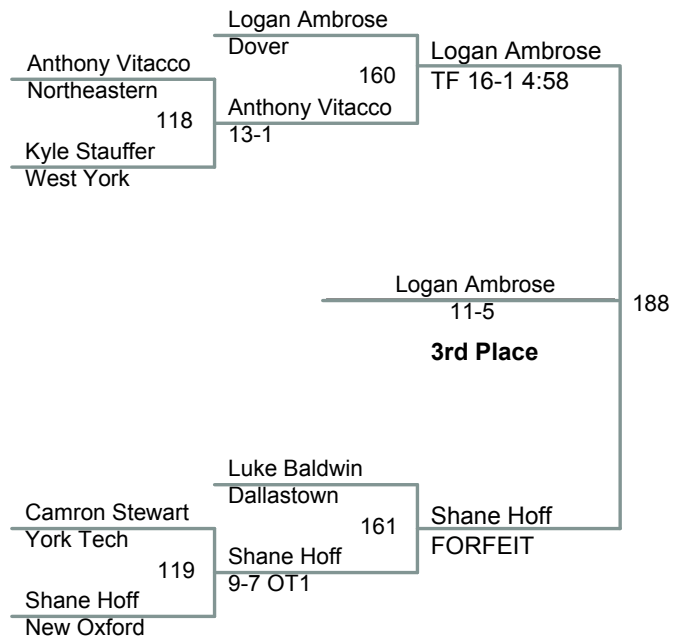

2012 PIAA D3S5 AAA  
Sectionals

**132 Lbs**

2012 PIAA D3S5 AAA  
Sectionals

**138 Lbs**

2012 PIAA D3S5 AAA  
Sectionals

**145 Lbs**

2012 PIAA D3S5 AAA  
Sectionals

**152 Lbs**