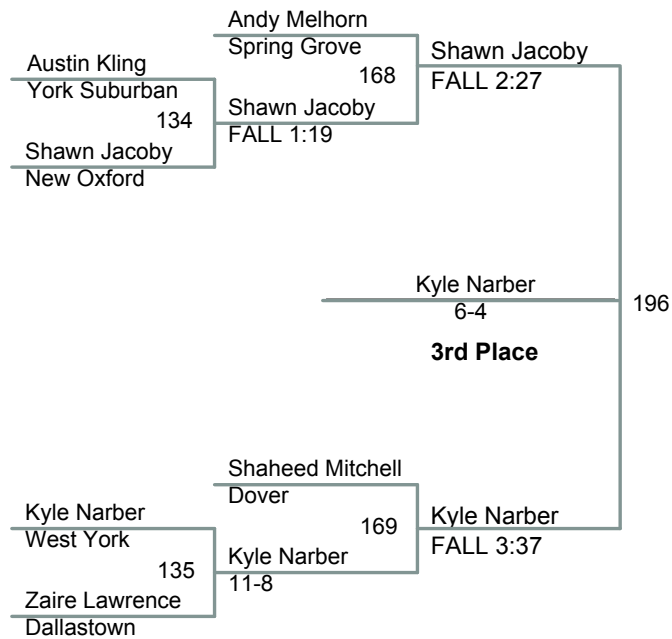

**160 Lbs**

2012 PIAA D3S5 AAA  
Sectionals

**170 Lbs**

2012 PIAA D3S5 AAA  
Sectionals

**182 Lbs**

2012 PIAA D3S5 AAA  
Sectionals

**195 Lbs**

2012 PIAA D3S5 AAA  
Sectionals