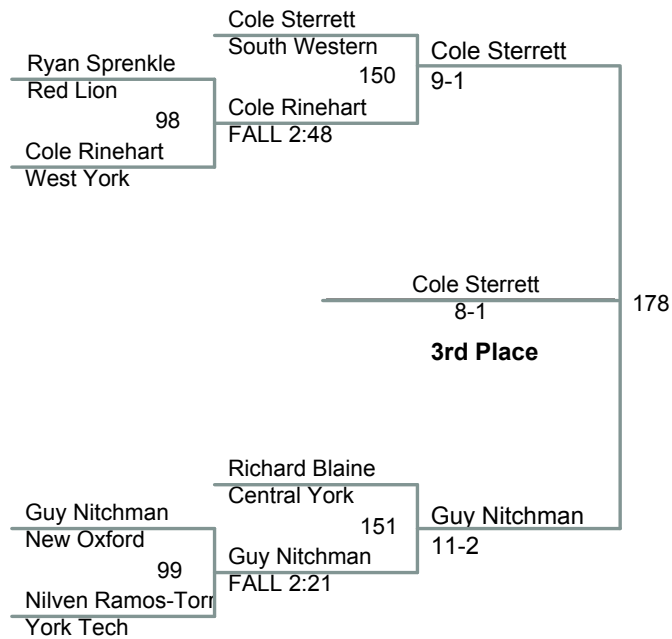

2012 PIAA D3S5 AAA  
Sectionals

**106 Lbs**

2012 PIAA D3S5 AAA  
Sectionals

**113 Lbs**

2012 PIAA D3S5 AAA  
Sectionals

**120 Lbs**

2012 PIAA D3S5 AAA  
Sectionals

**126 Lbs**

2012 PIAA D3S5 AAA  
Sectionals

**132 Lbs**

2012 PIAA D3S5 AAA  
Sectionals

**138 Lbs**

2012 PIAA D3S5 AAA  
Sectionals

**145 Lbs**

2012 PIAA D3S5 AAA  
Sectionals

**152 Lbs**