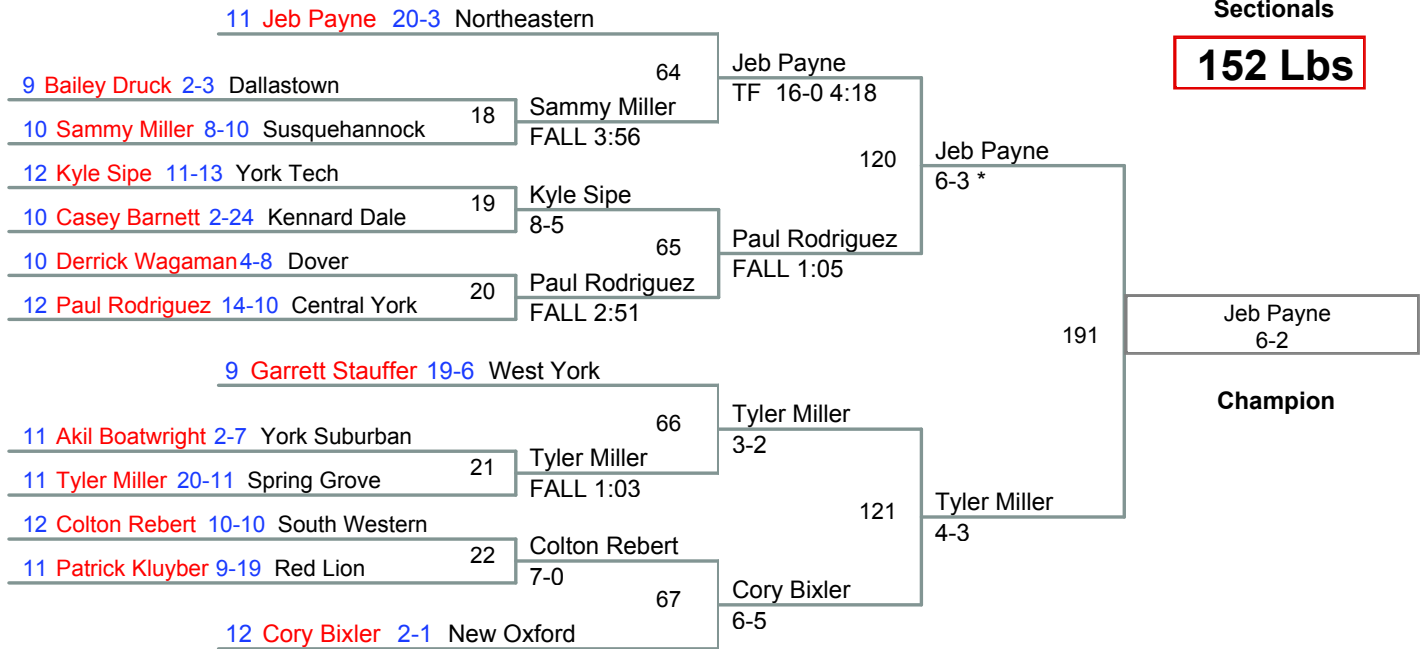

2012 PIAA D3S5 AAA  
Sectionals

**132 Lbs**

2012 PIAA D3S5 AAA  
Sectionals

**138 Lbs**

2012 PIAA D3S5 AAA  
Sectionals

**145 Lbs**

2012 PIAA D3S5 AAA  
Sectionals

**152 Lbs**